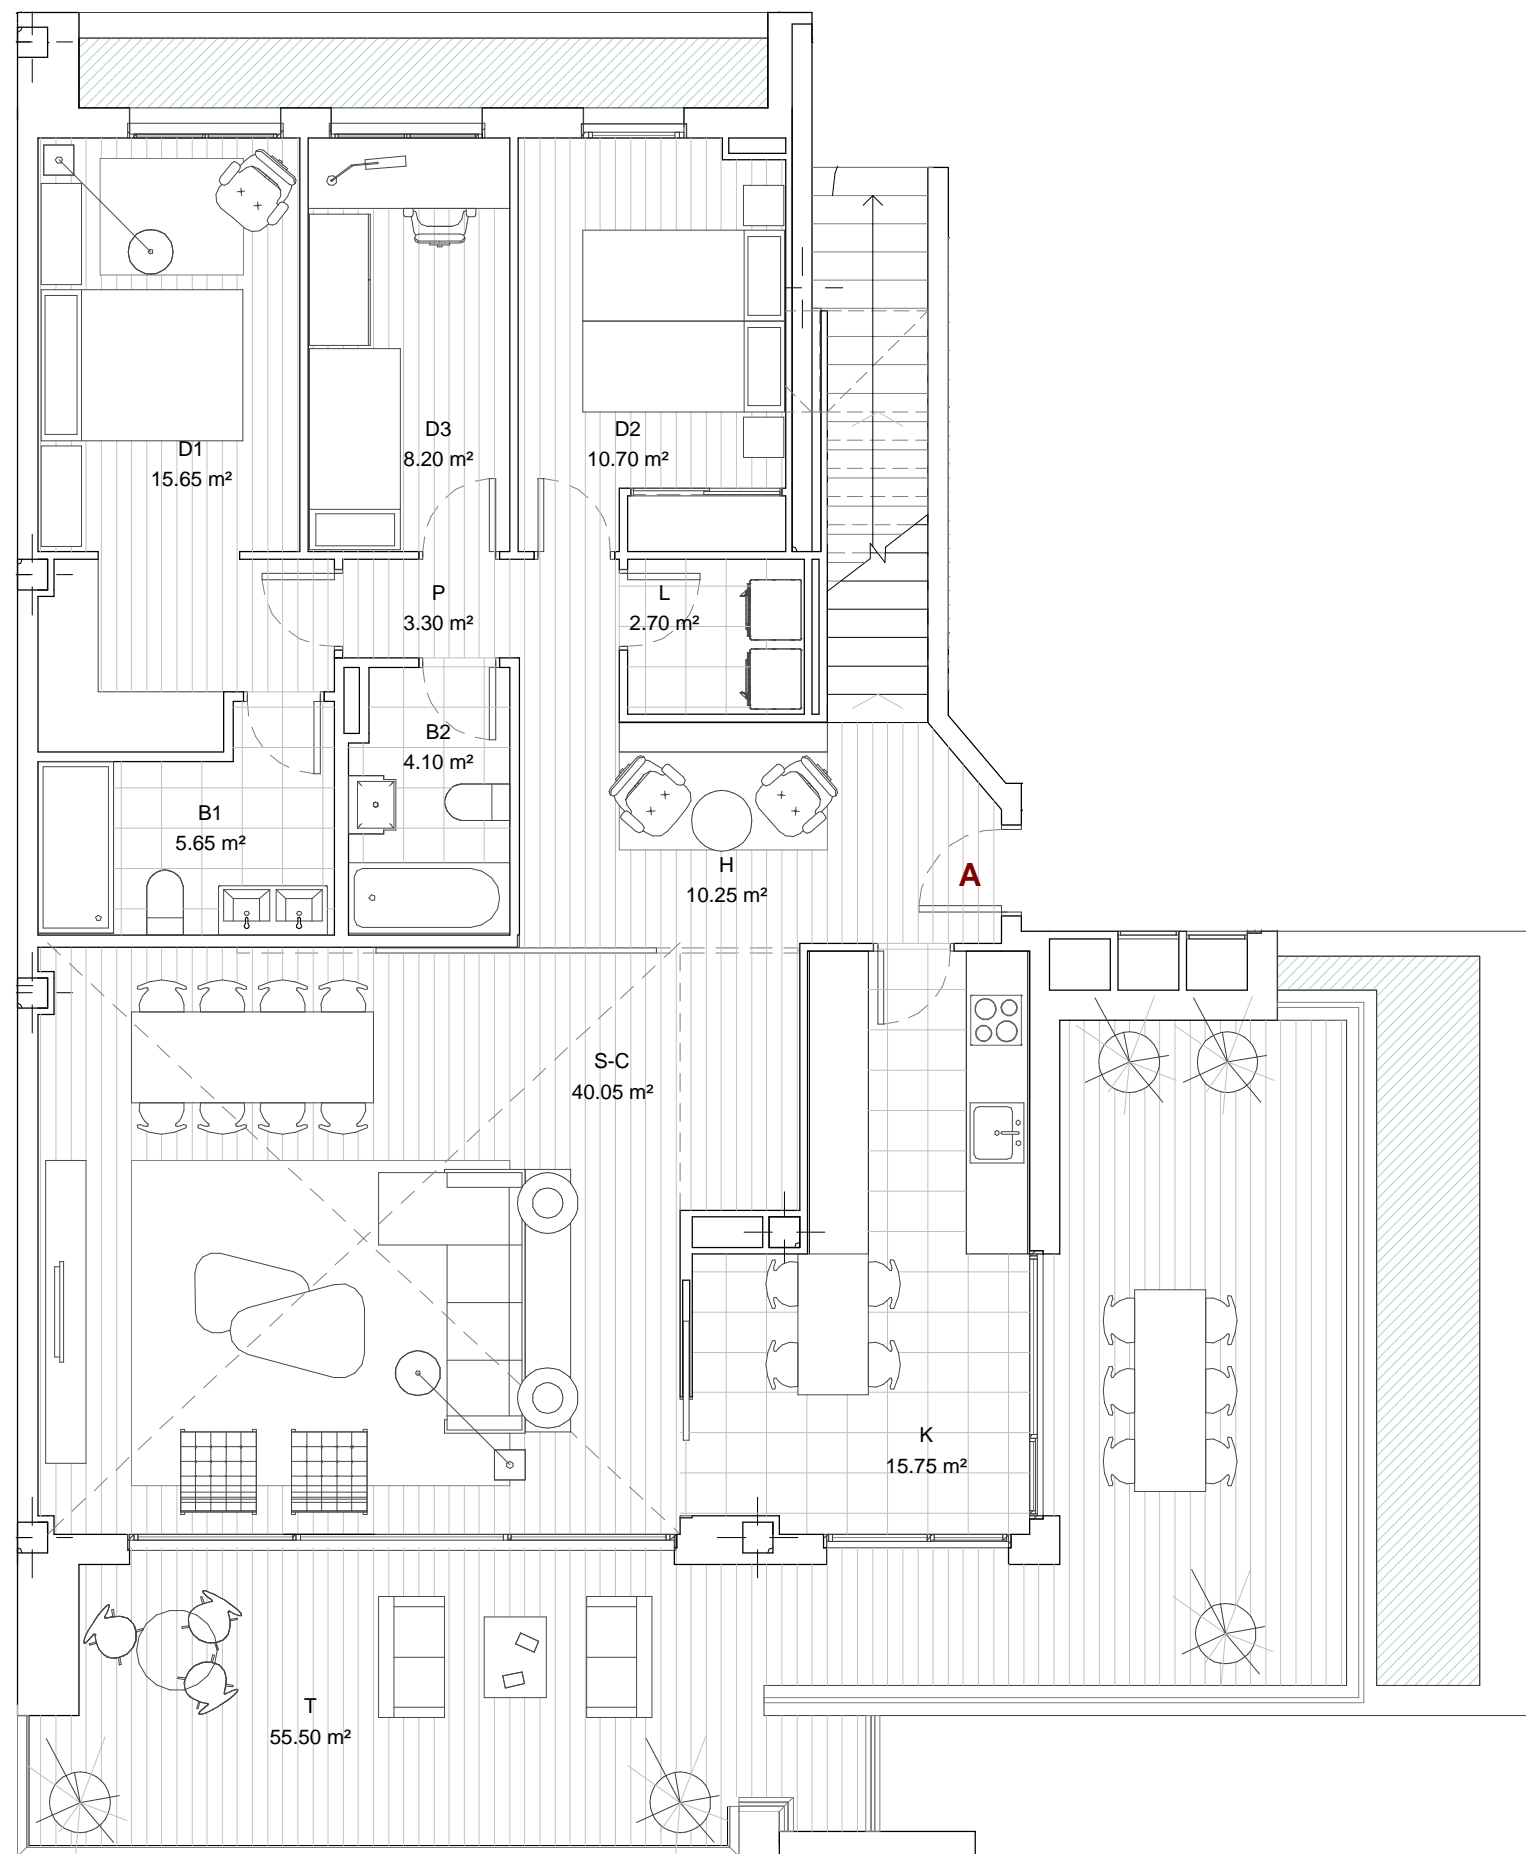

# TORRE ZARAGOZA

## DATOS DE VIVIENDA

ESC	1
VIVIENDA	AT. A
PLANTA	29ª
ESCALA	1/75

## SUPERFICIES DE VIVIENDA

SUP. ÚTIL TOTAL	247.75 m <sup>2</sup>
SUP. ÚTIL INTERIOR	145.90 m <sup>2</sup>
SUP. ÚTIL EXTERIOR	101.75 m <sup>2</sup>

GRUPO  
PLAZA 14

72  
74  
AVN