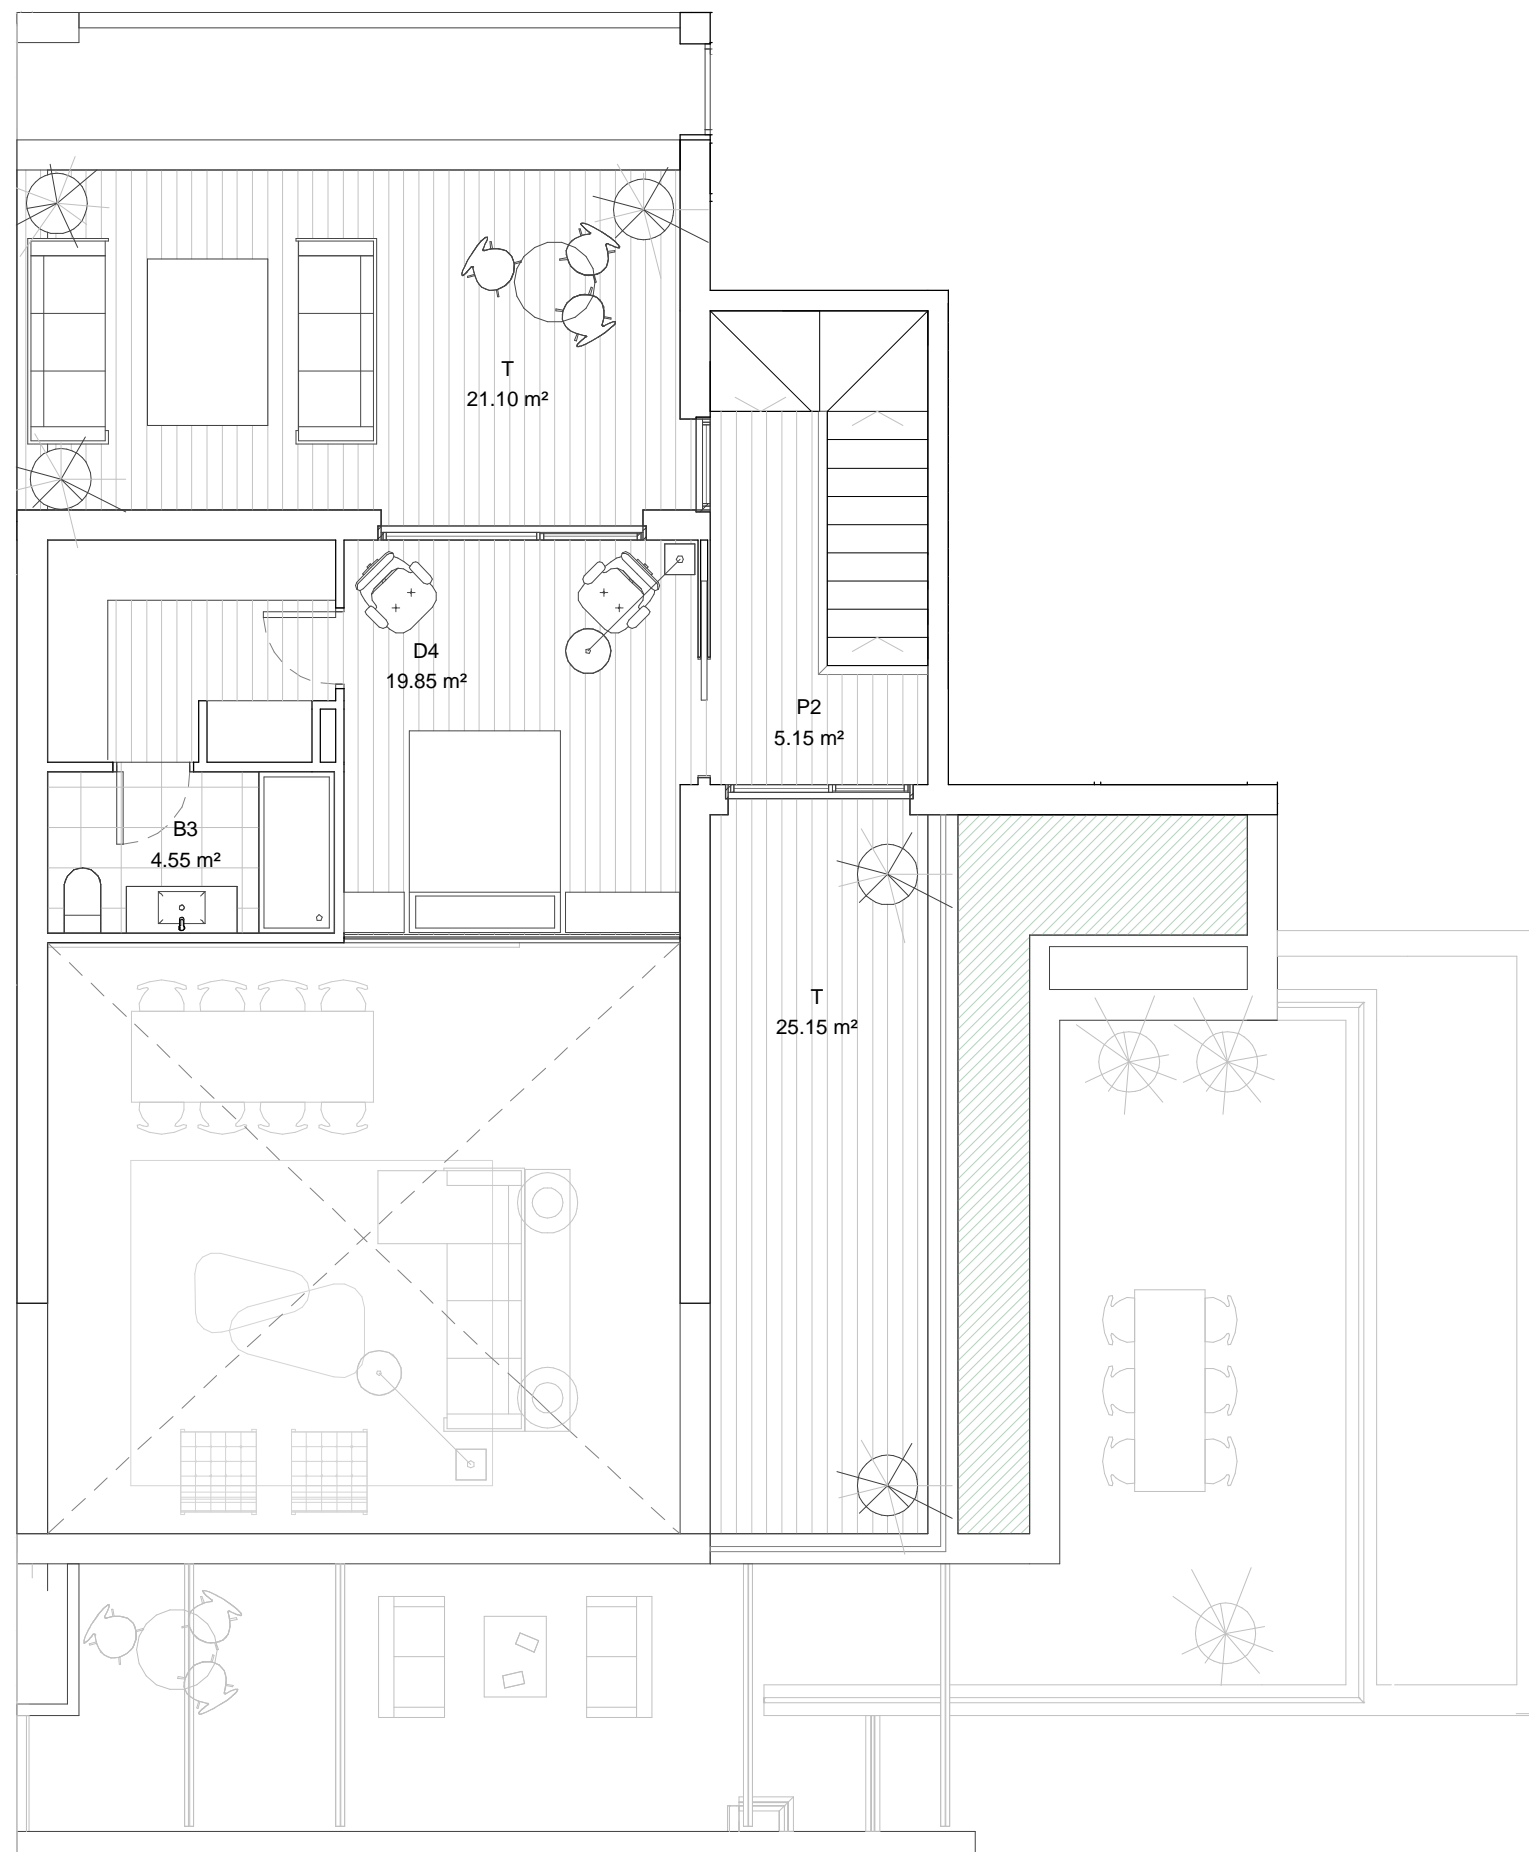

72
74
AVN

TORRE ZARAGOZA

DATOS DE VIVIENDA

ESC	1
VIVIENDA	AT. A
PLANTA	BAJO CUB.
ESCALA	1/75

SUPERFICIES DE VIVIENDA

SUP. ÚTIL TOTAL	247.65 m²
SUP. ÚTIL INTERIOR	145.90 m²
SUP. ÚTIL EXTERIOR	101.75 m²