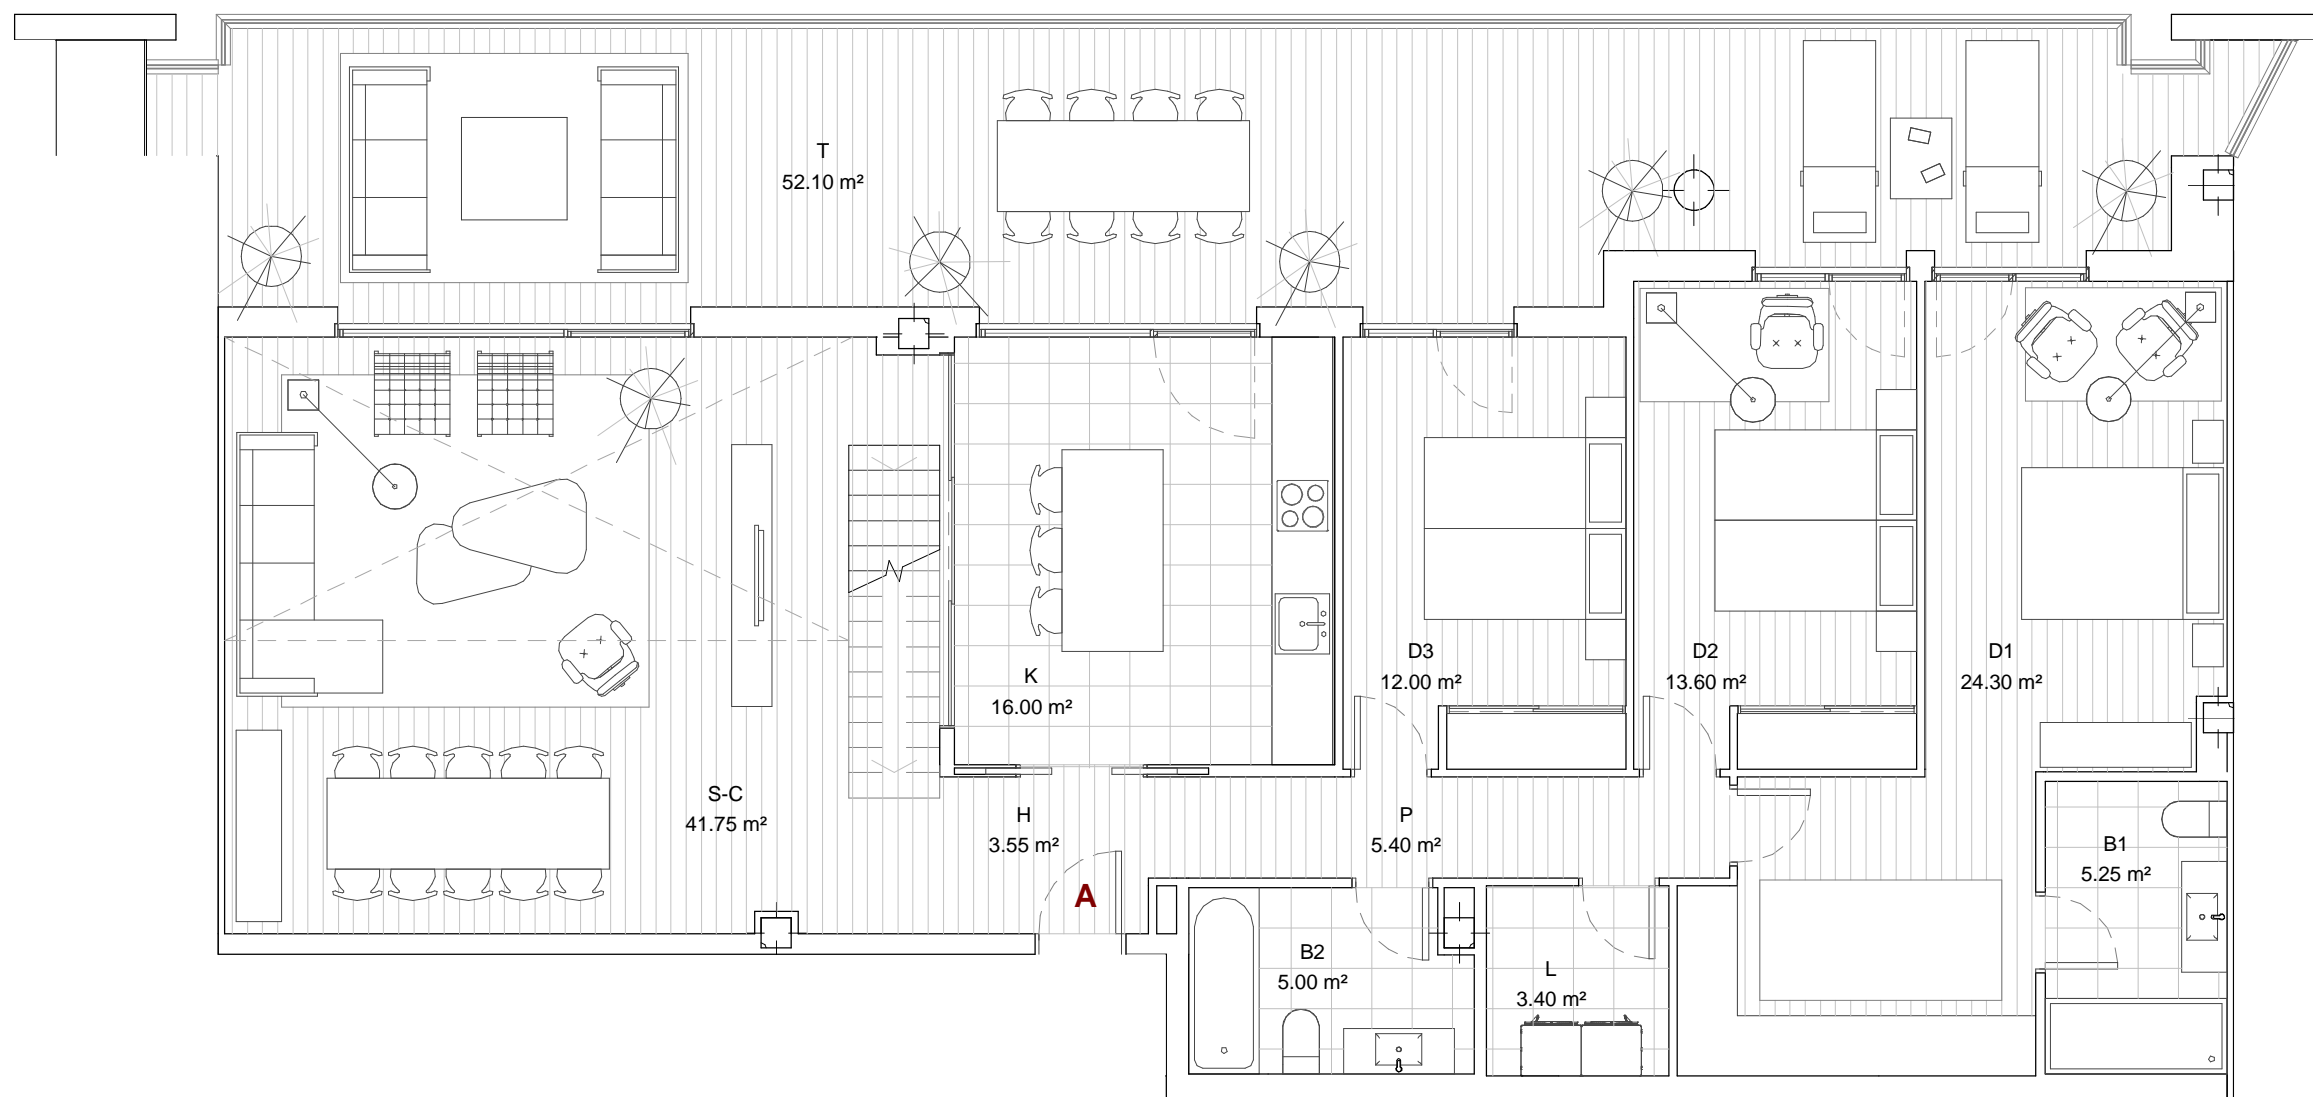

## DATOS DE VIVIENDA

ESC	2
VIVIENDA	AT. A
PLANTA	29ª
ESCALA	1/75

## SUPERFICIES DE VIVIENDA

SUP. ÚTIL TOTAL	289.60 m <sup>2</sup>
SUP. ÚTIL INTERIOR	163.65 m <sup>2</sup>
SUP. ÚTIL EXTERIOR	125.95 m <sup>2</sup>

72  
74  
AVN

## DATOS DE VIVIENDA

ESC	2
VIVIENDA	AT. A
PLANTA	BAJO CUB.
ESCALA	1/75