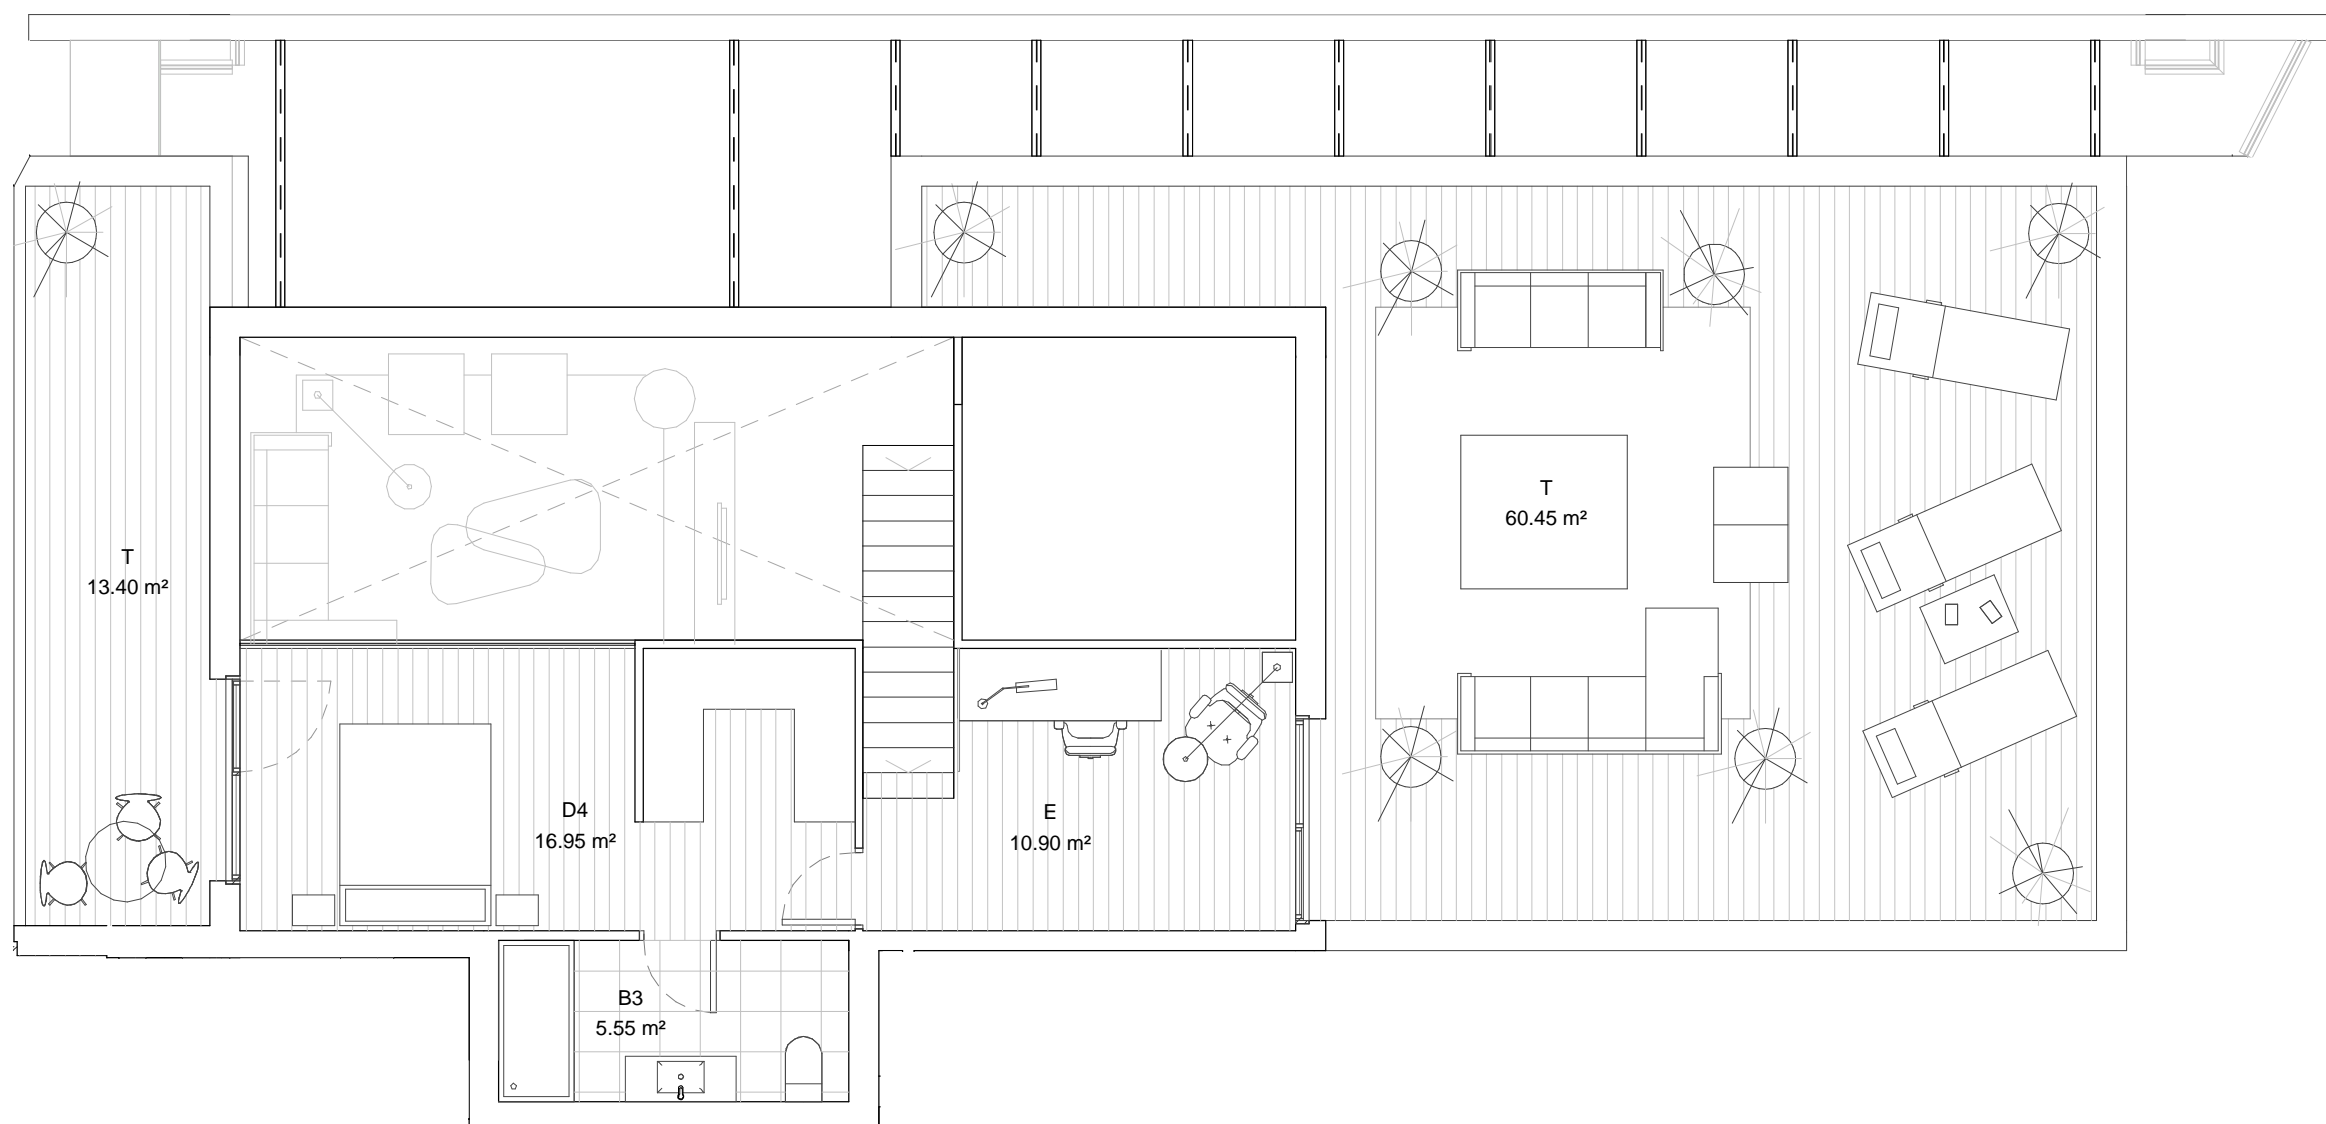

## DATOS DE VIVIENDA

ESC	2
VIVIENDA	AT. A
PLANTA	29ª
ESCALA	1/75

## SUPERFICIES DE VIVIENDA

SUP. ÚTIL TOTAL	289.60 m <sup>2</sup>
SUP. ÚTIL INTERIOR	163.65 m <sup>2</sup>
SUP. ÚTIL EXTERIOR	125.95 m <sup>2</sup>

72  
74  
AVN

## DATOS DE VIVIENDA

ESC	2
VIVIENDA	AT. A
PLANTA	BAJO CUB.
ESCALA	1/75

## SUPERFICIES DE VIVIENDA

SUP. ÚTIL TOTAL	289.60 m <sup>2</sup>
SUP. ÚTIL INTERIOR	163.65 m <sup>2</sup>
SUP. ÚTIL EXTERIOR	125.95 m <sup>2</sup>