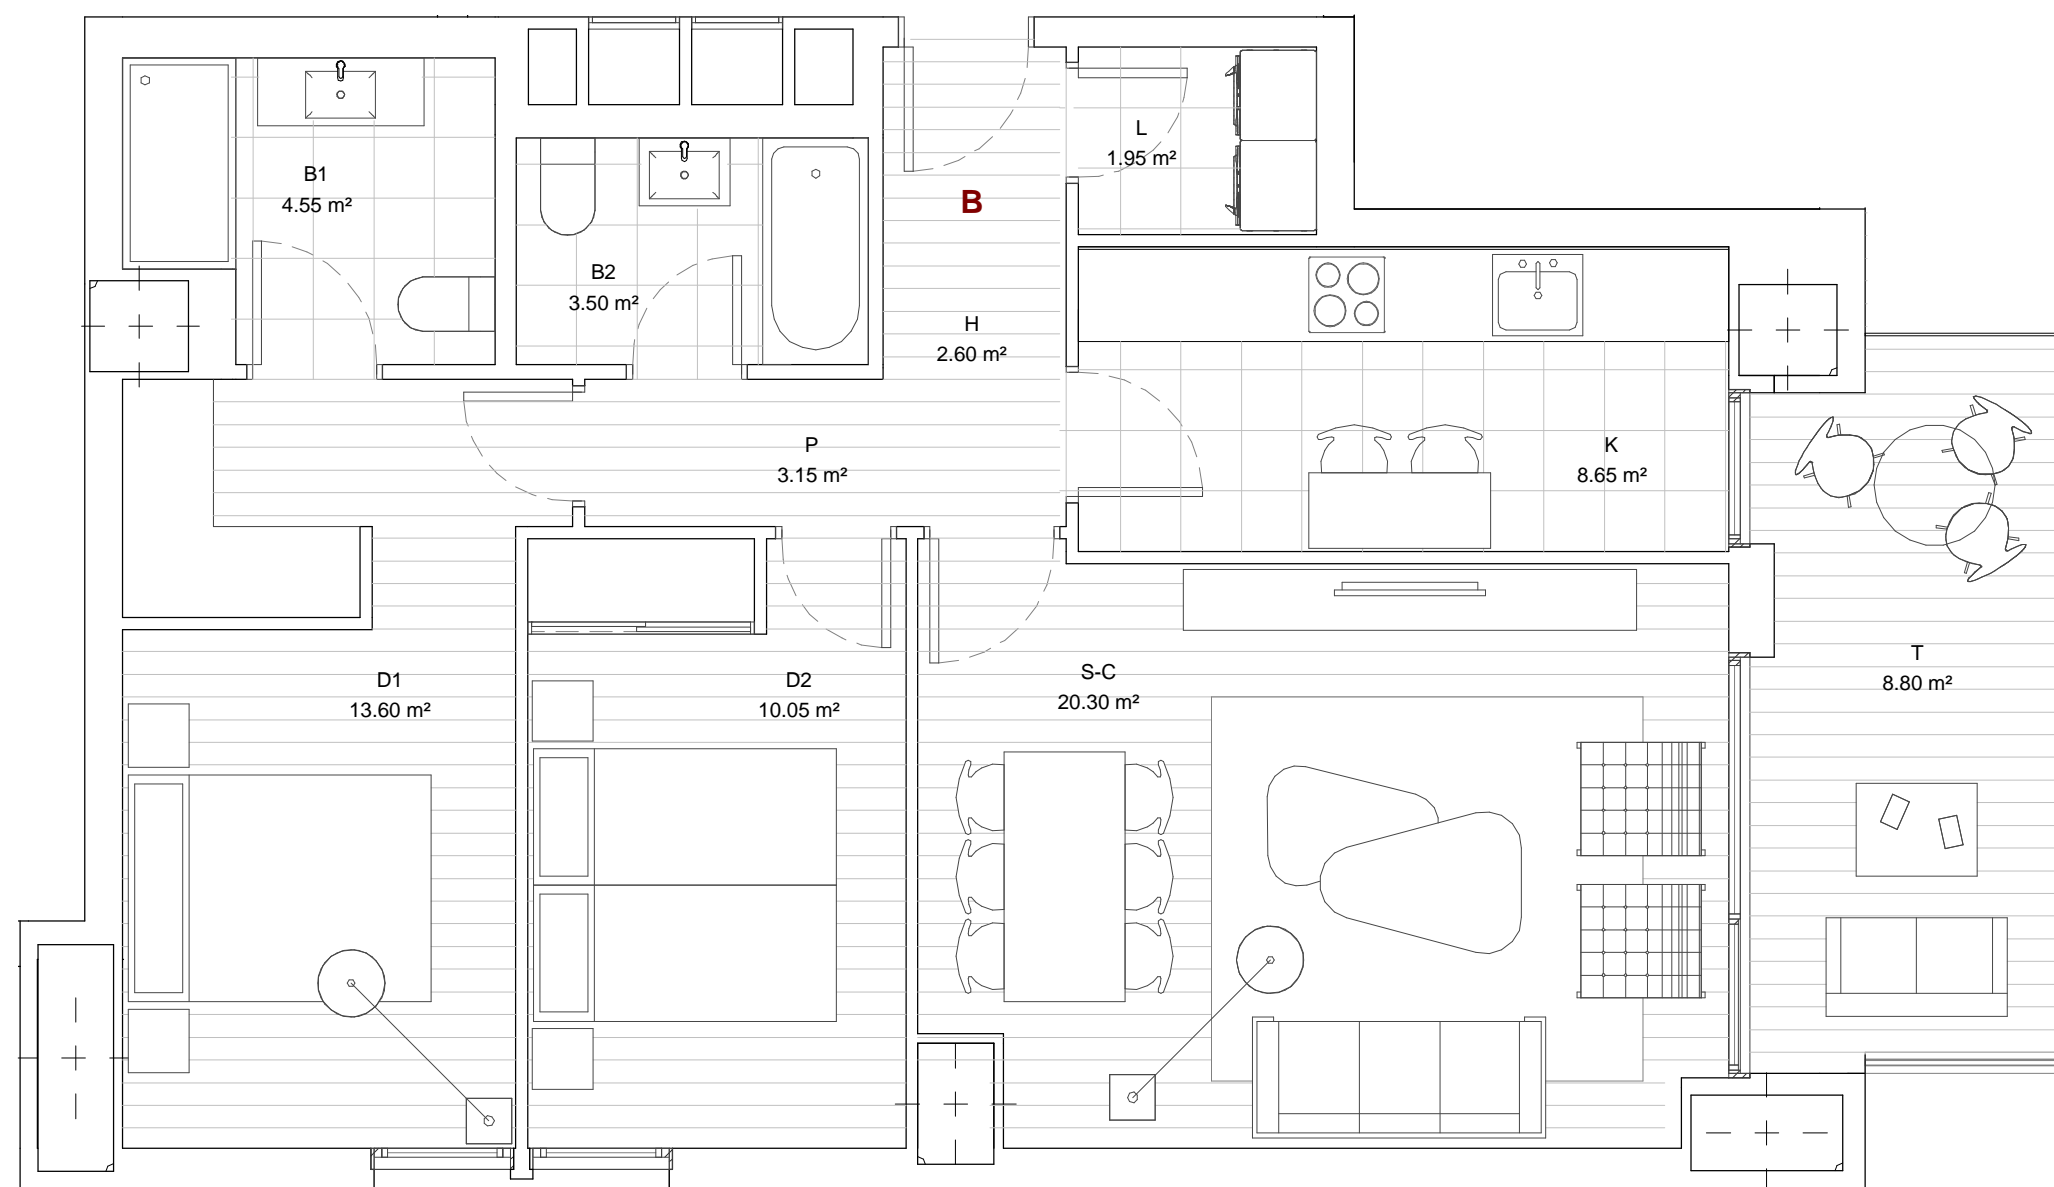

72
74
AVN

TORRE ZARAGOZA

DATOS DE VIVIENDA

| | |
|----------|----------------------------------|
| ESC | 1 |
| VIVIENDA | B |
| PLANTA | 17 ^a -18 ^a |
| ESCALA | 1/50 |

SUPERFICIES DE VIVIENDA

| | |
|--------------------|----------------------|
| SUP. ÚTIL TOTAL | 77.15 m ² |
| SUP. ÚTIL INTERIOR | 68.35 m ² |
| SUP. ÚTIL EXTERIOR | 8.80 m ² |