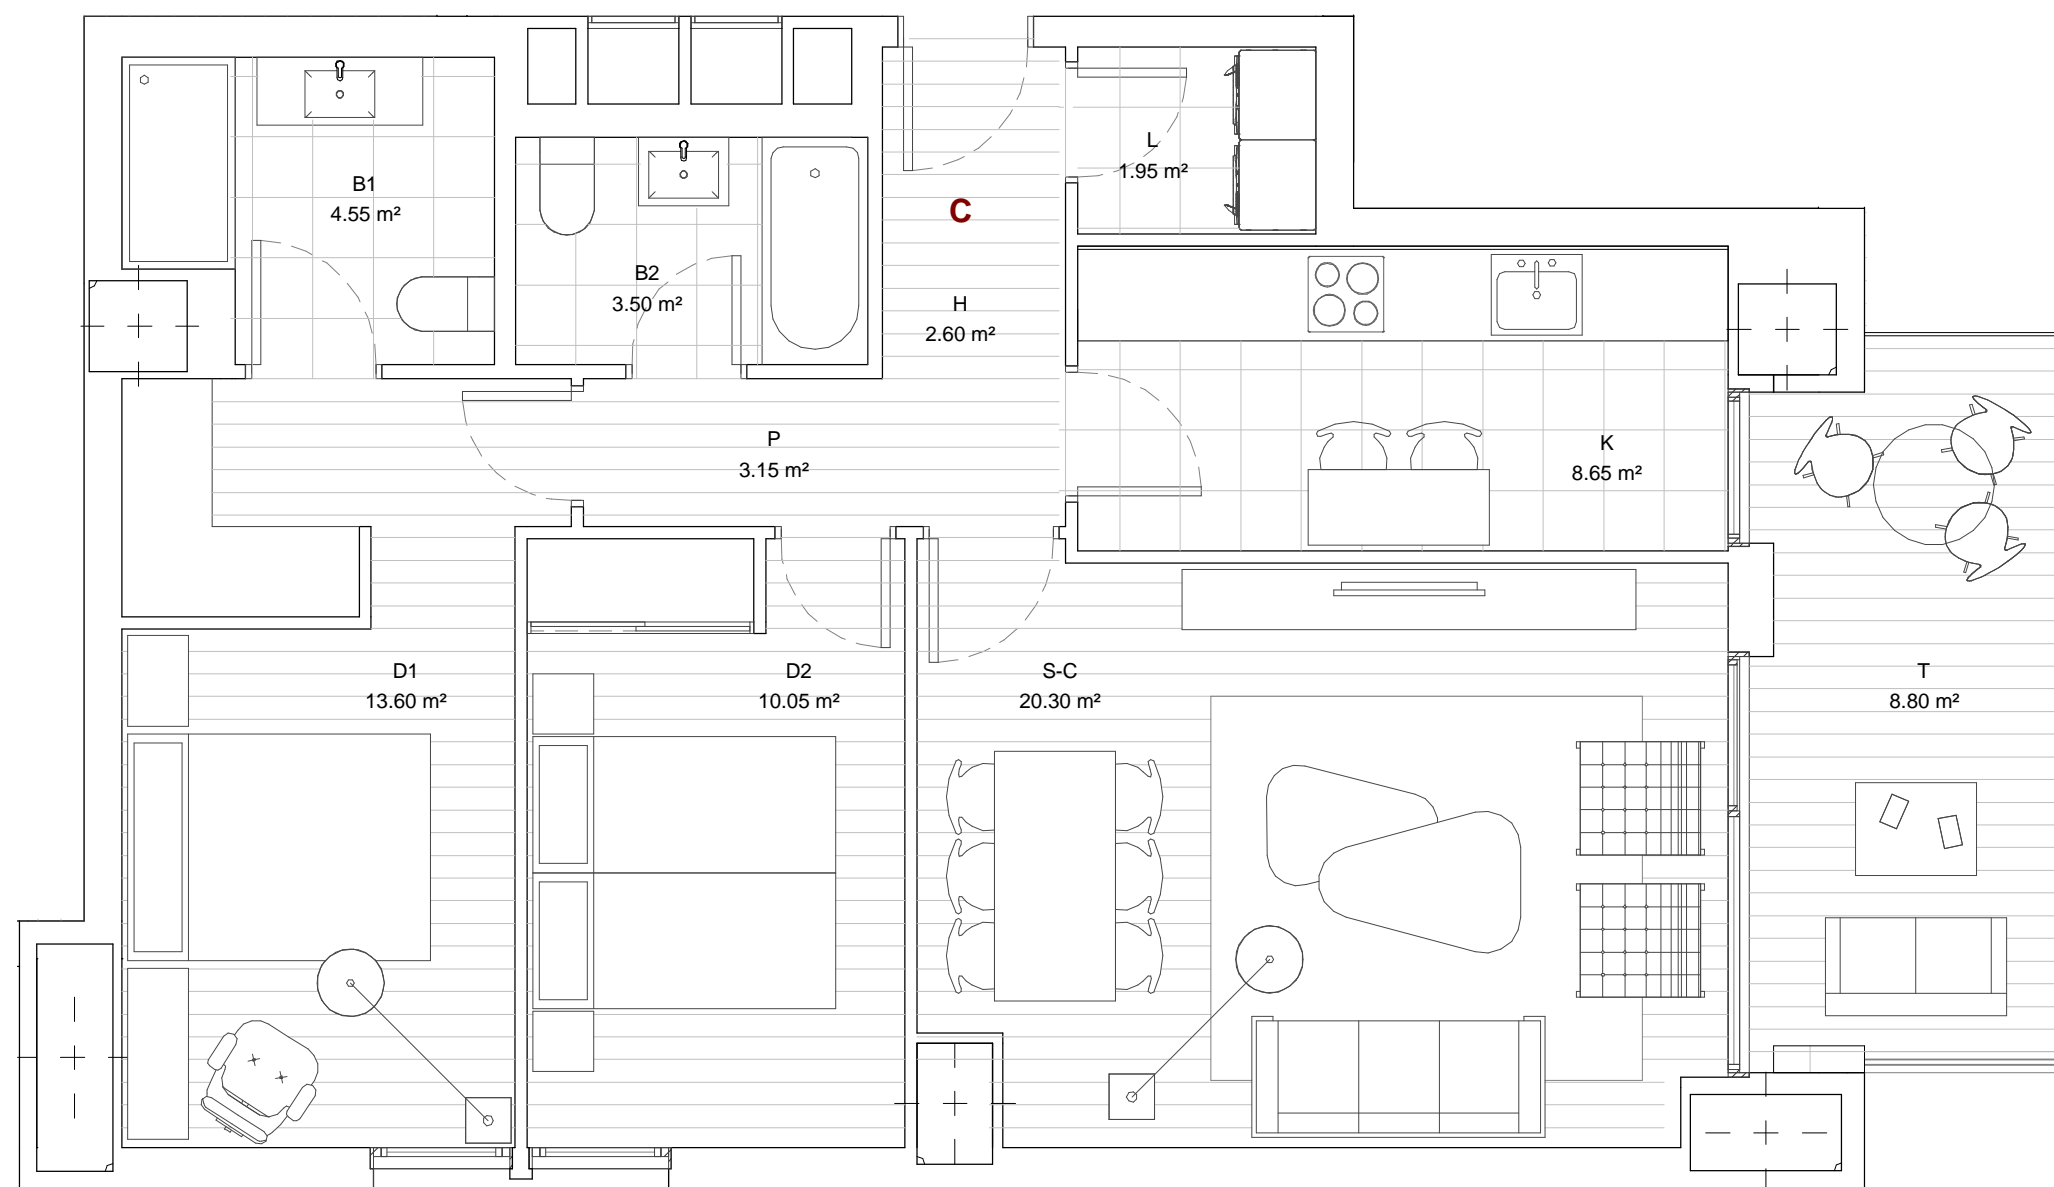

72
74
AVN

TORRE ZARAGOZA

DATOS DE VIVIENDA

| | |
|----------|----------|
| ESC | 1 |
| VIVIENDA | C |
| PLANTA | 1ª a 16ª |
| ESCALA | 1/50 |

SUPERFICIES DE VIVIENDA

| | |
|--------------------|----------------------|
| SUP. ÚTIL TOTAL | 77.15 m ² |
| SUP. ÚTIL INTERIOR | 68.35 m ² |
| SUP. ÚTIL EXTERIOR | 8.80 m ² |