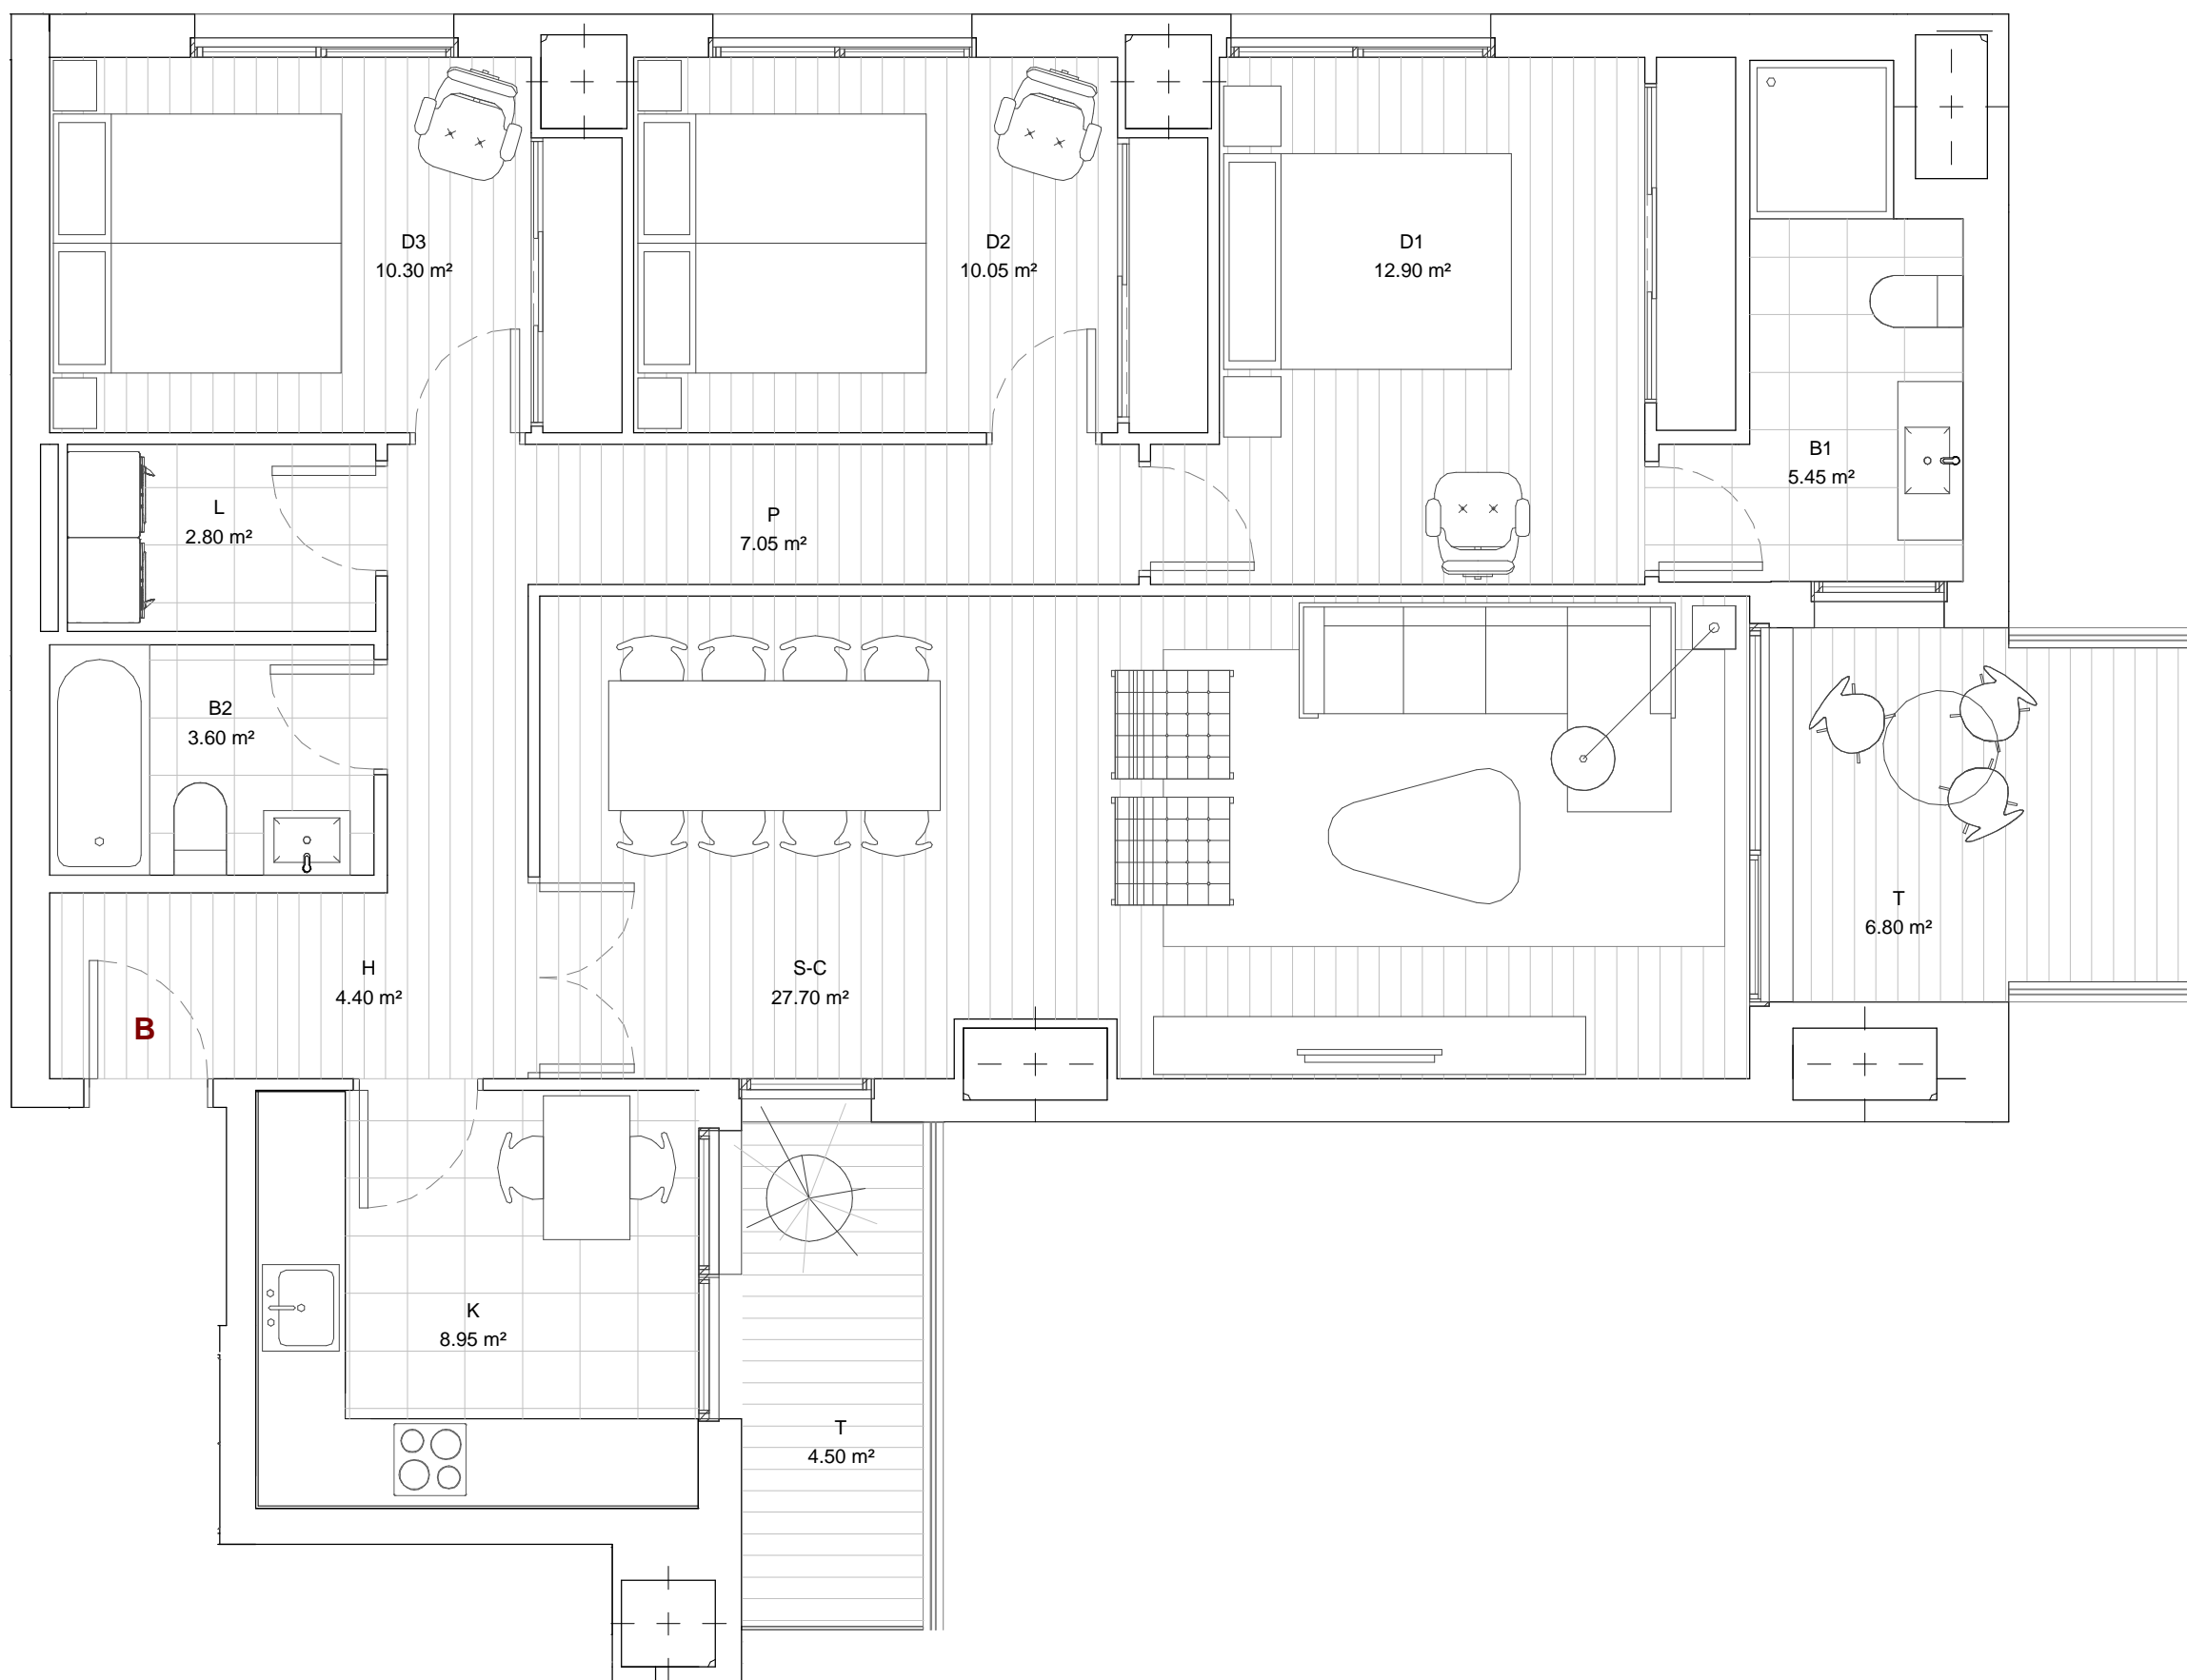

72
74
AVN

TORRE ZARAGOZA

DATOS DE VIVIENDA

ESC	1
VIVIENDA	B
PLANTA	1ª-16ª
ESCALA	1/50

SUPERFICIES DE VIVIENDA

SUP. ÚTIL TOTAL	104.50 m²
SUP. ÚTIL INTERIOR	93.20 m²
SUP. ÚTIL EXTERIOR	11.30 m²