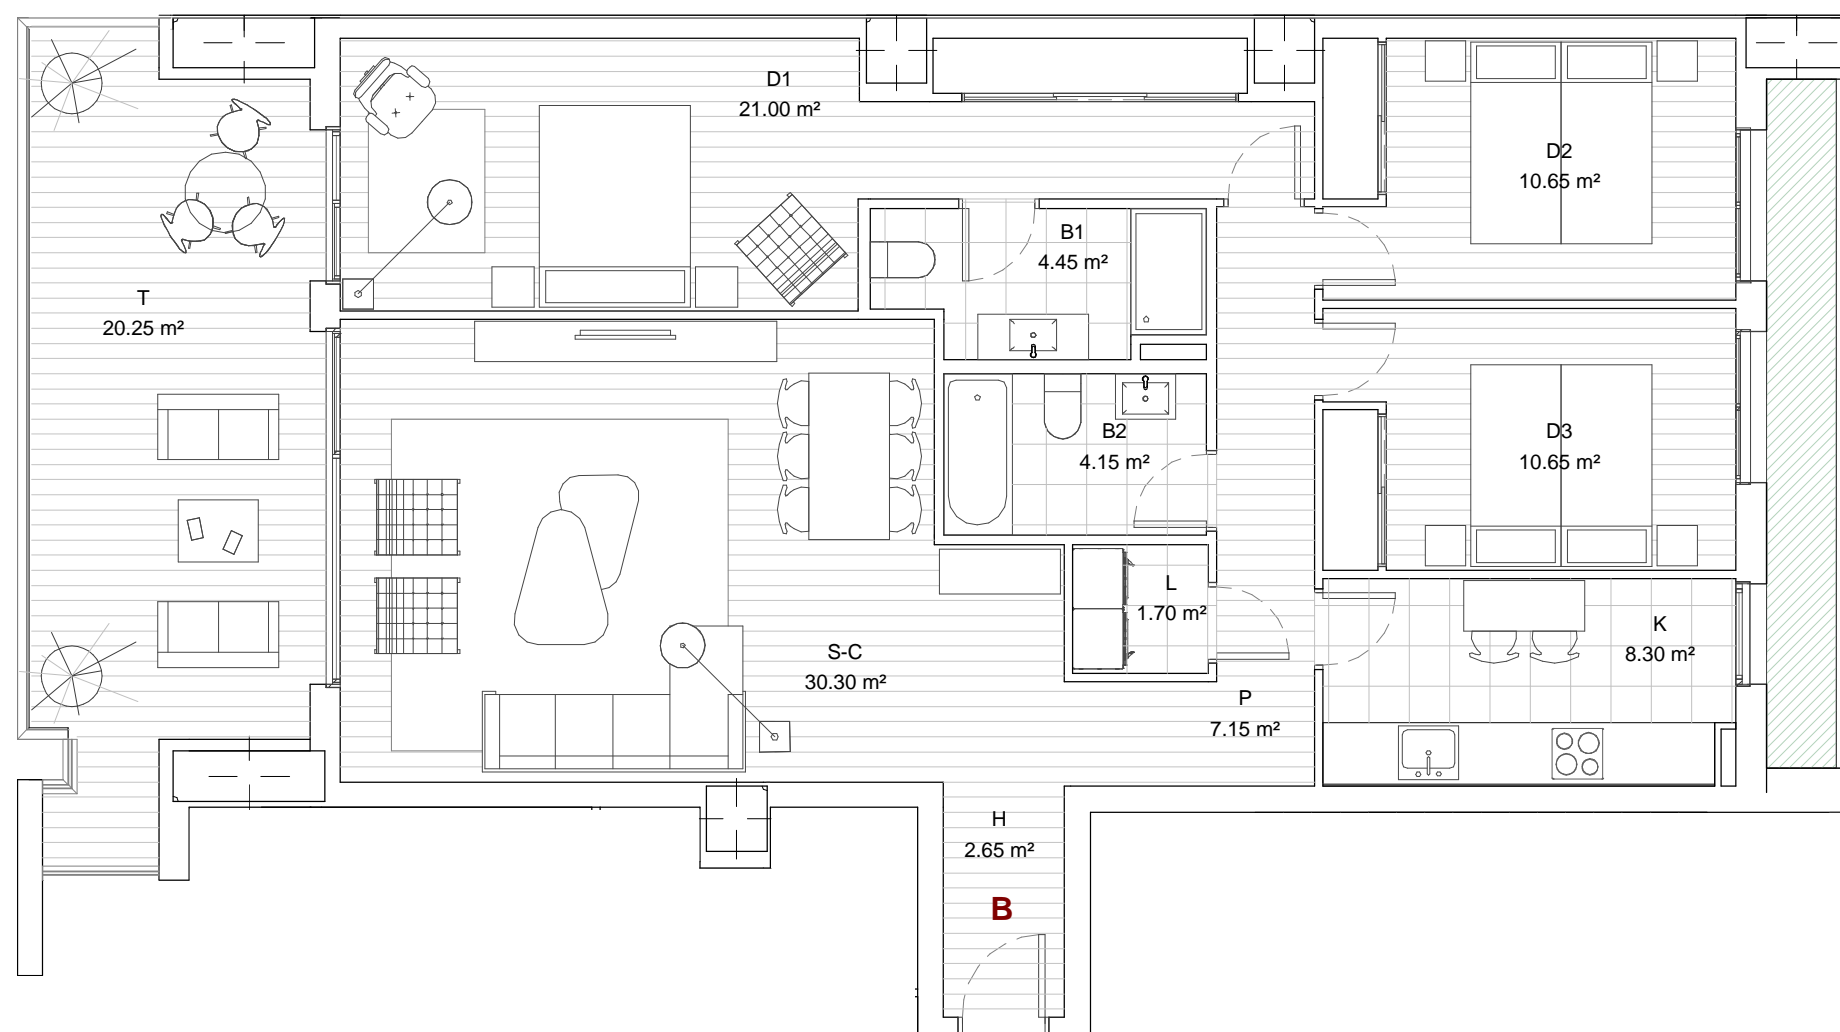

72
74
AVN

TORRE ZARAGOZA

DATOS DE VIVIENDA

ESC	1
VIVIENDA	B
PLANTA	19 ^o -25 ^o
ESCALA	1/75

SUPERFICIES DE VIVIENDA

SUP. ÚTIL TOTAL	121.25 m ²
SUP. ÚTIL INTERIOR	101.00 m ²
SUP. ÚTIL EXTERIOR	20.25 m ²

GRUPO
PLAZA 14