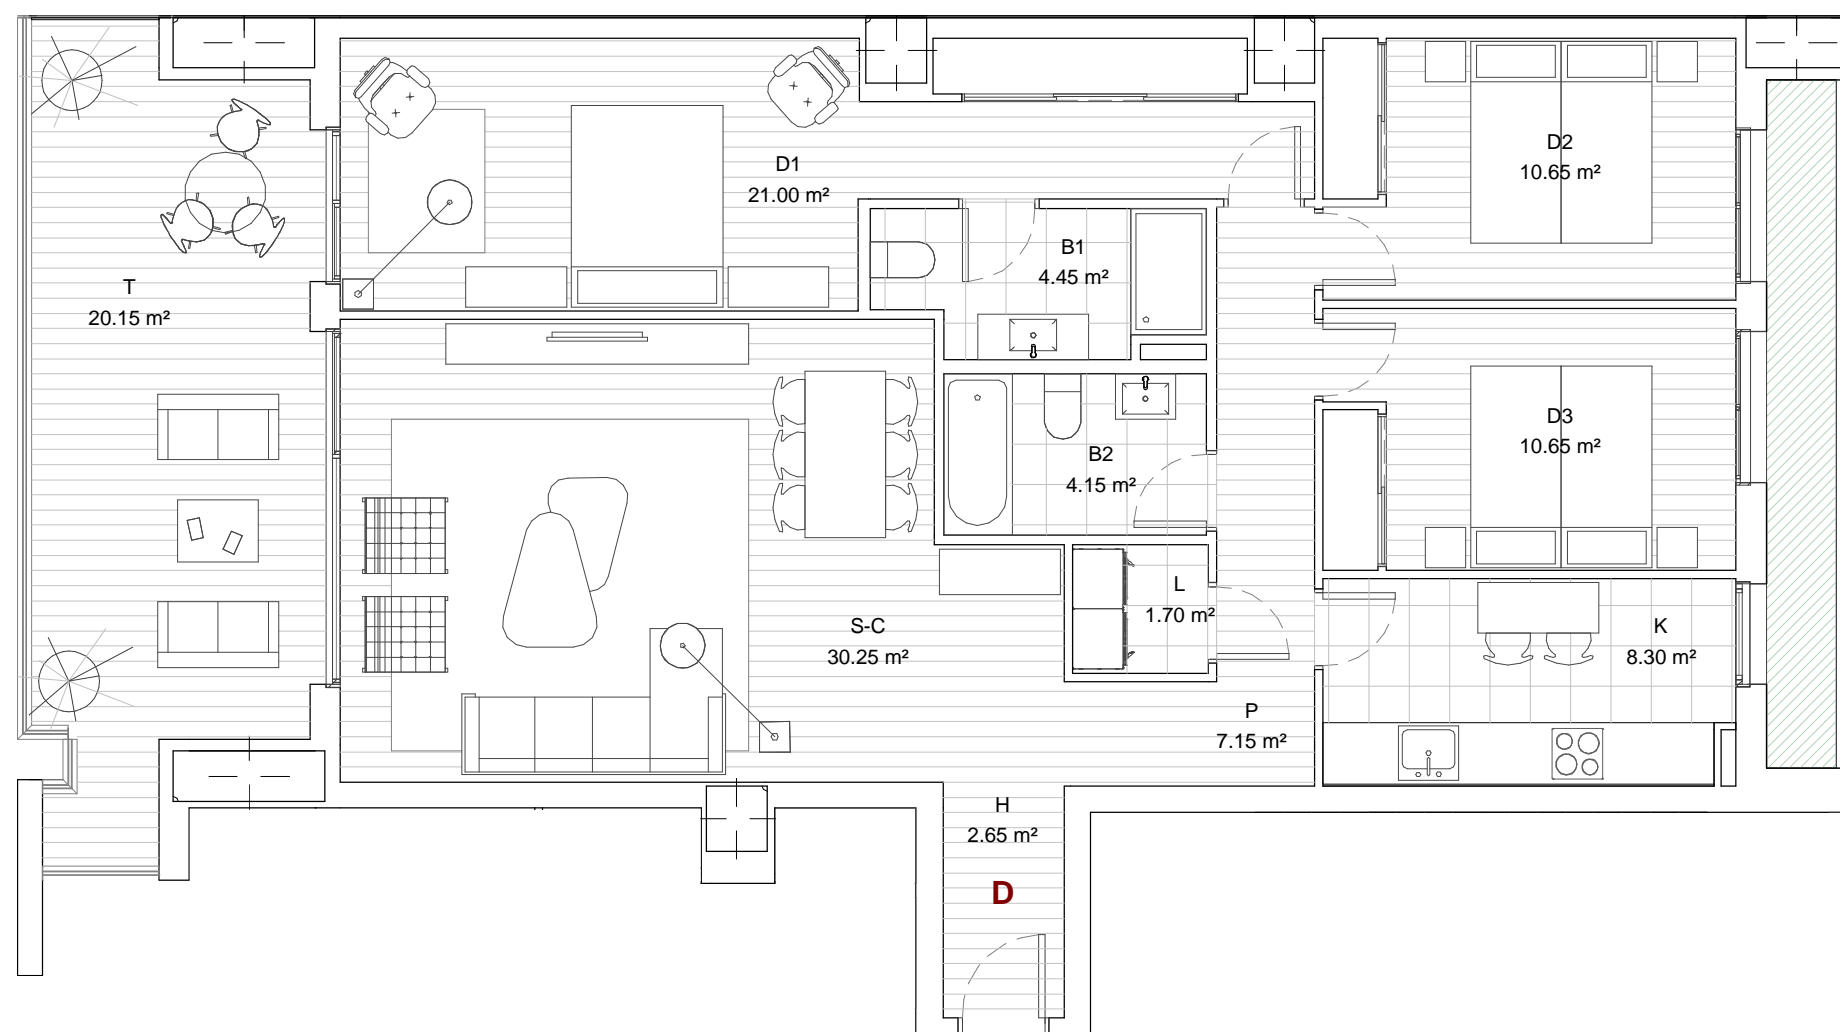

72
74
AVN

TORRE ZARAGOZA

DATOS DE VIVIENDA

| | |
|----------|--------|
| ESC | 1 |
| VIVIENDA | D |
| PLANTA | 2º-16º |
| ESCALA | 1/75 |

SUPERFICIES DE VIVIENDA

| | |
|--------------------|-----------|
| SUP. ÚTIL TOTAL | 121.10 m² |
| SUP. ÚTIL INTERIOR | 100.95 m² |
| SUP. ÚTIL EXTERIOR | 20.15 m² |