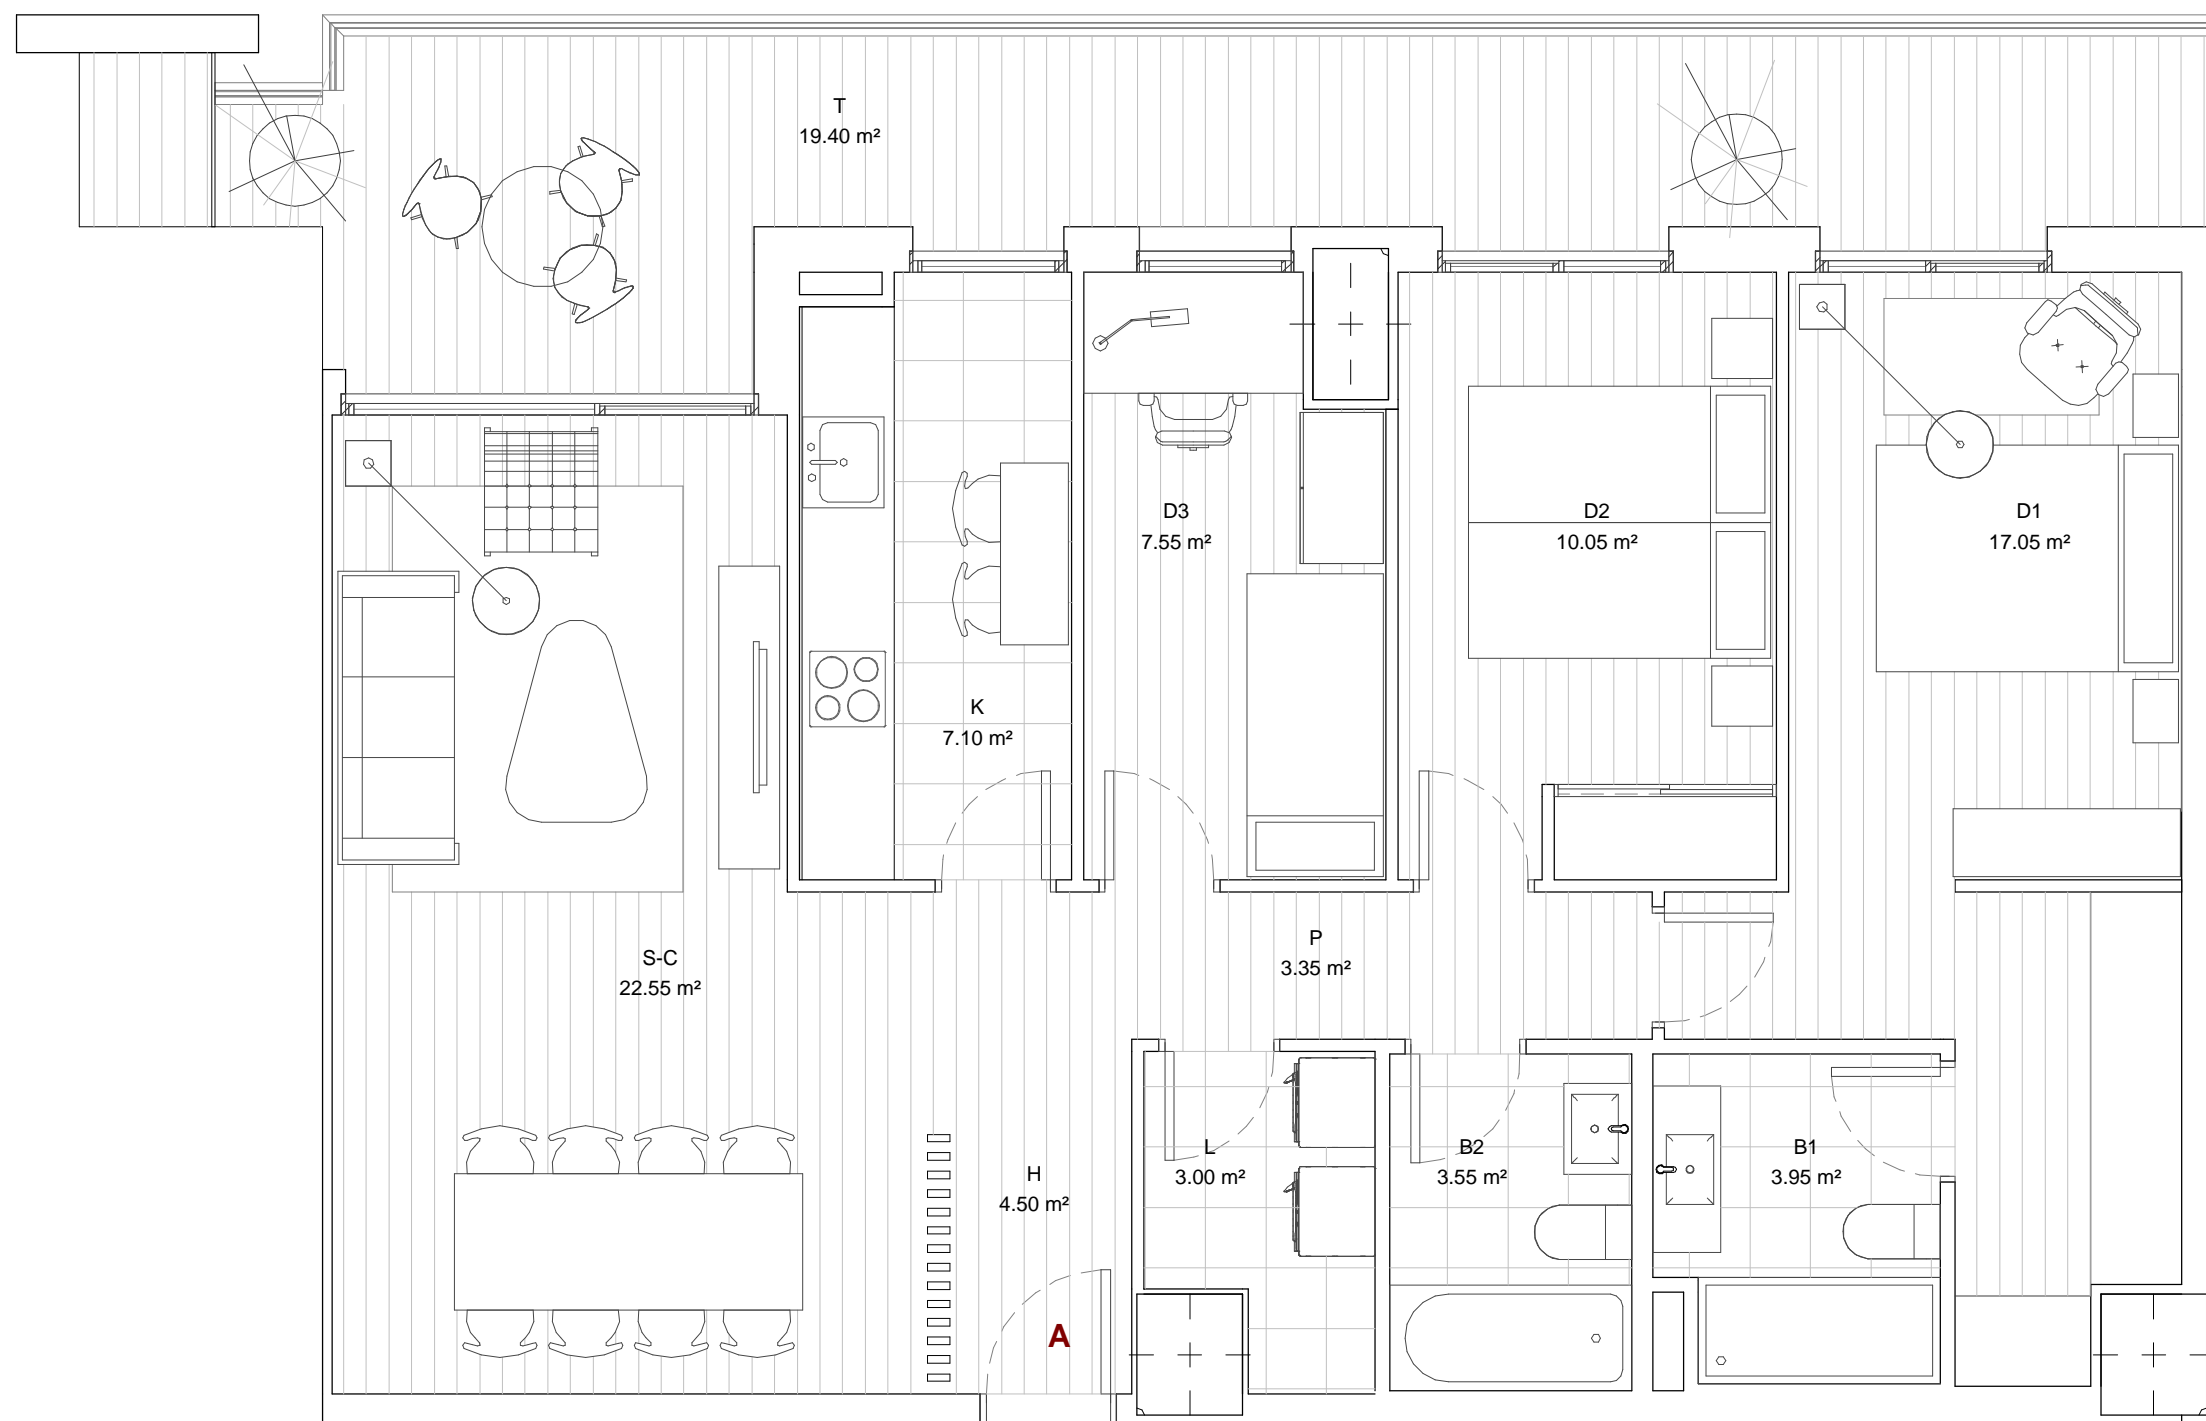

72
74
AVN

TORRE ZARAGOZA

DATOS DE VIVIENDA

| | |
|----------|-----------|
| ESC | 2 |
| VIVIENDA | A |
| PLANTA | 24ª a 28ª |
| ESCALA | 1/50 |

SUPERFICIES DE VIVIENDA

| | |
|--------------------|-----------------------|
| SUP. ÚTIL TOTAL | 102.05 m ² |
| SUP. ÚTIL INTERIOR | 82.65 m ² |
| SUP. ÚTIL EXTERIOR | 19.40 m ² |