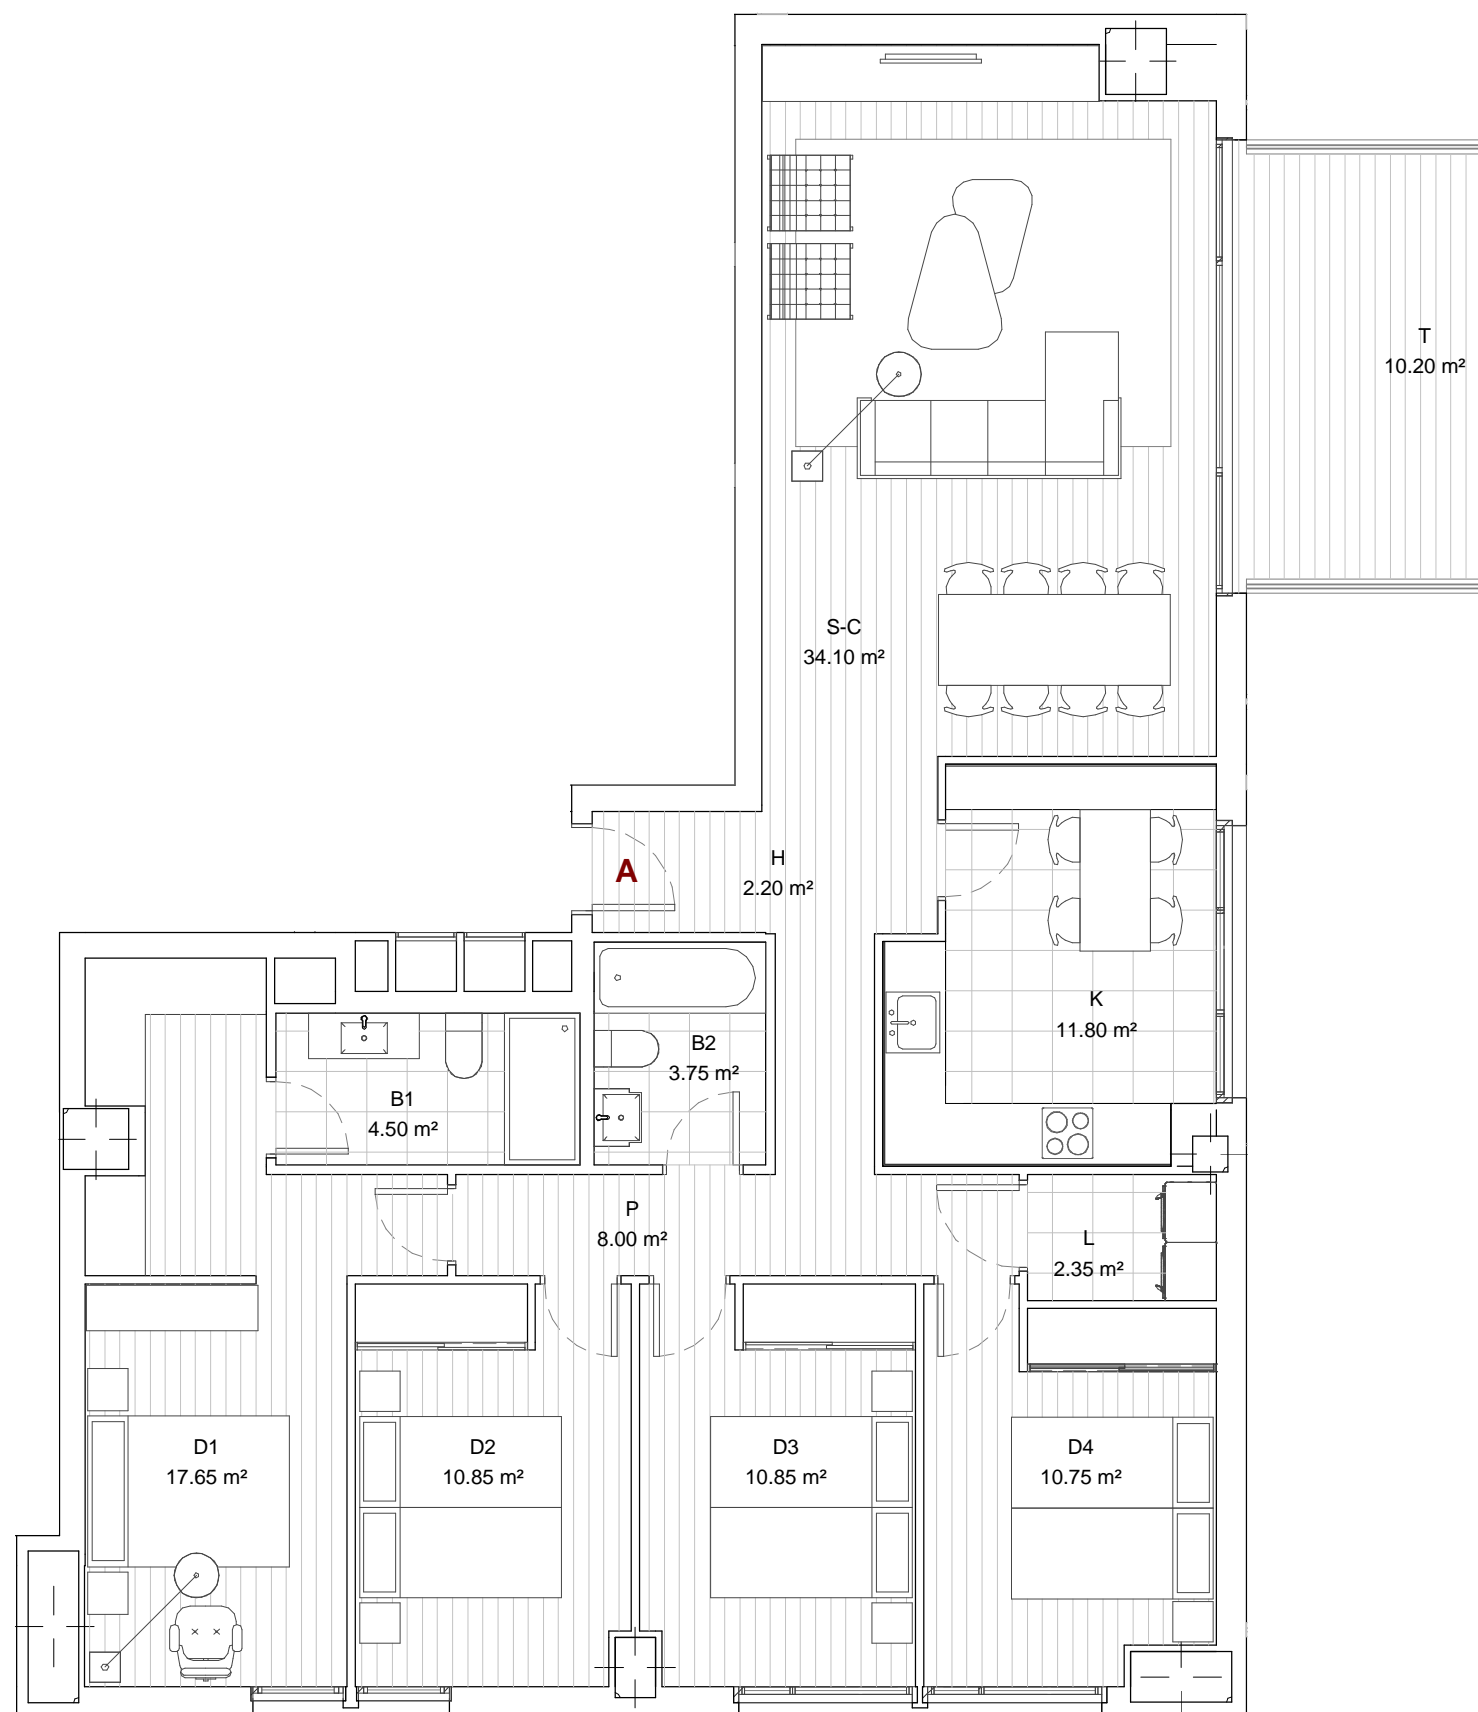

72
74
AVN

TORRE ZARAGOZA

DATOS DE VIVIENDA

ESC	1
VIVIENDA	A
PLANTA	20º-25º
ESCALA	1/75

SUPERFICIES DE VIVIENDA

SUP. ÚTIL TOTAL	127.00 m ²
SUP. ÚTIL INTERIOR	116.80 m ²
SUP. ÚTIL EXTERIOR	10.20 m ²

GRUPO
PLAZA 14