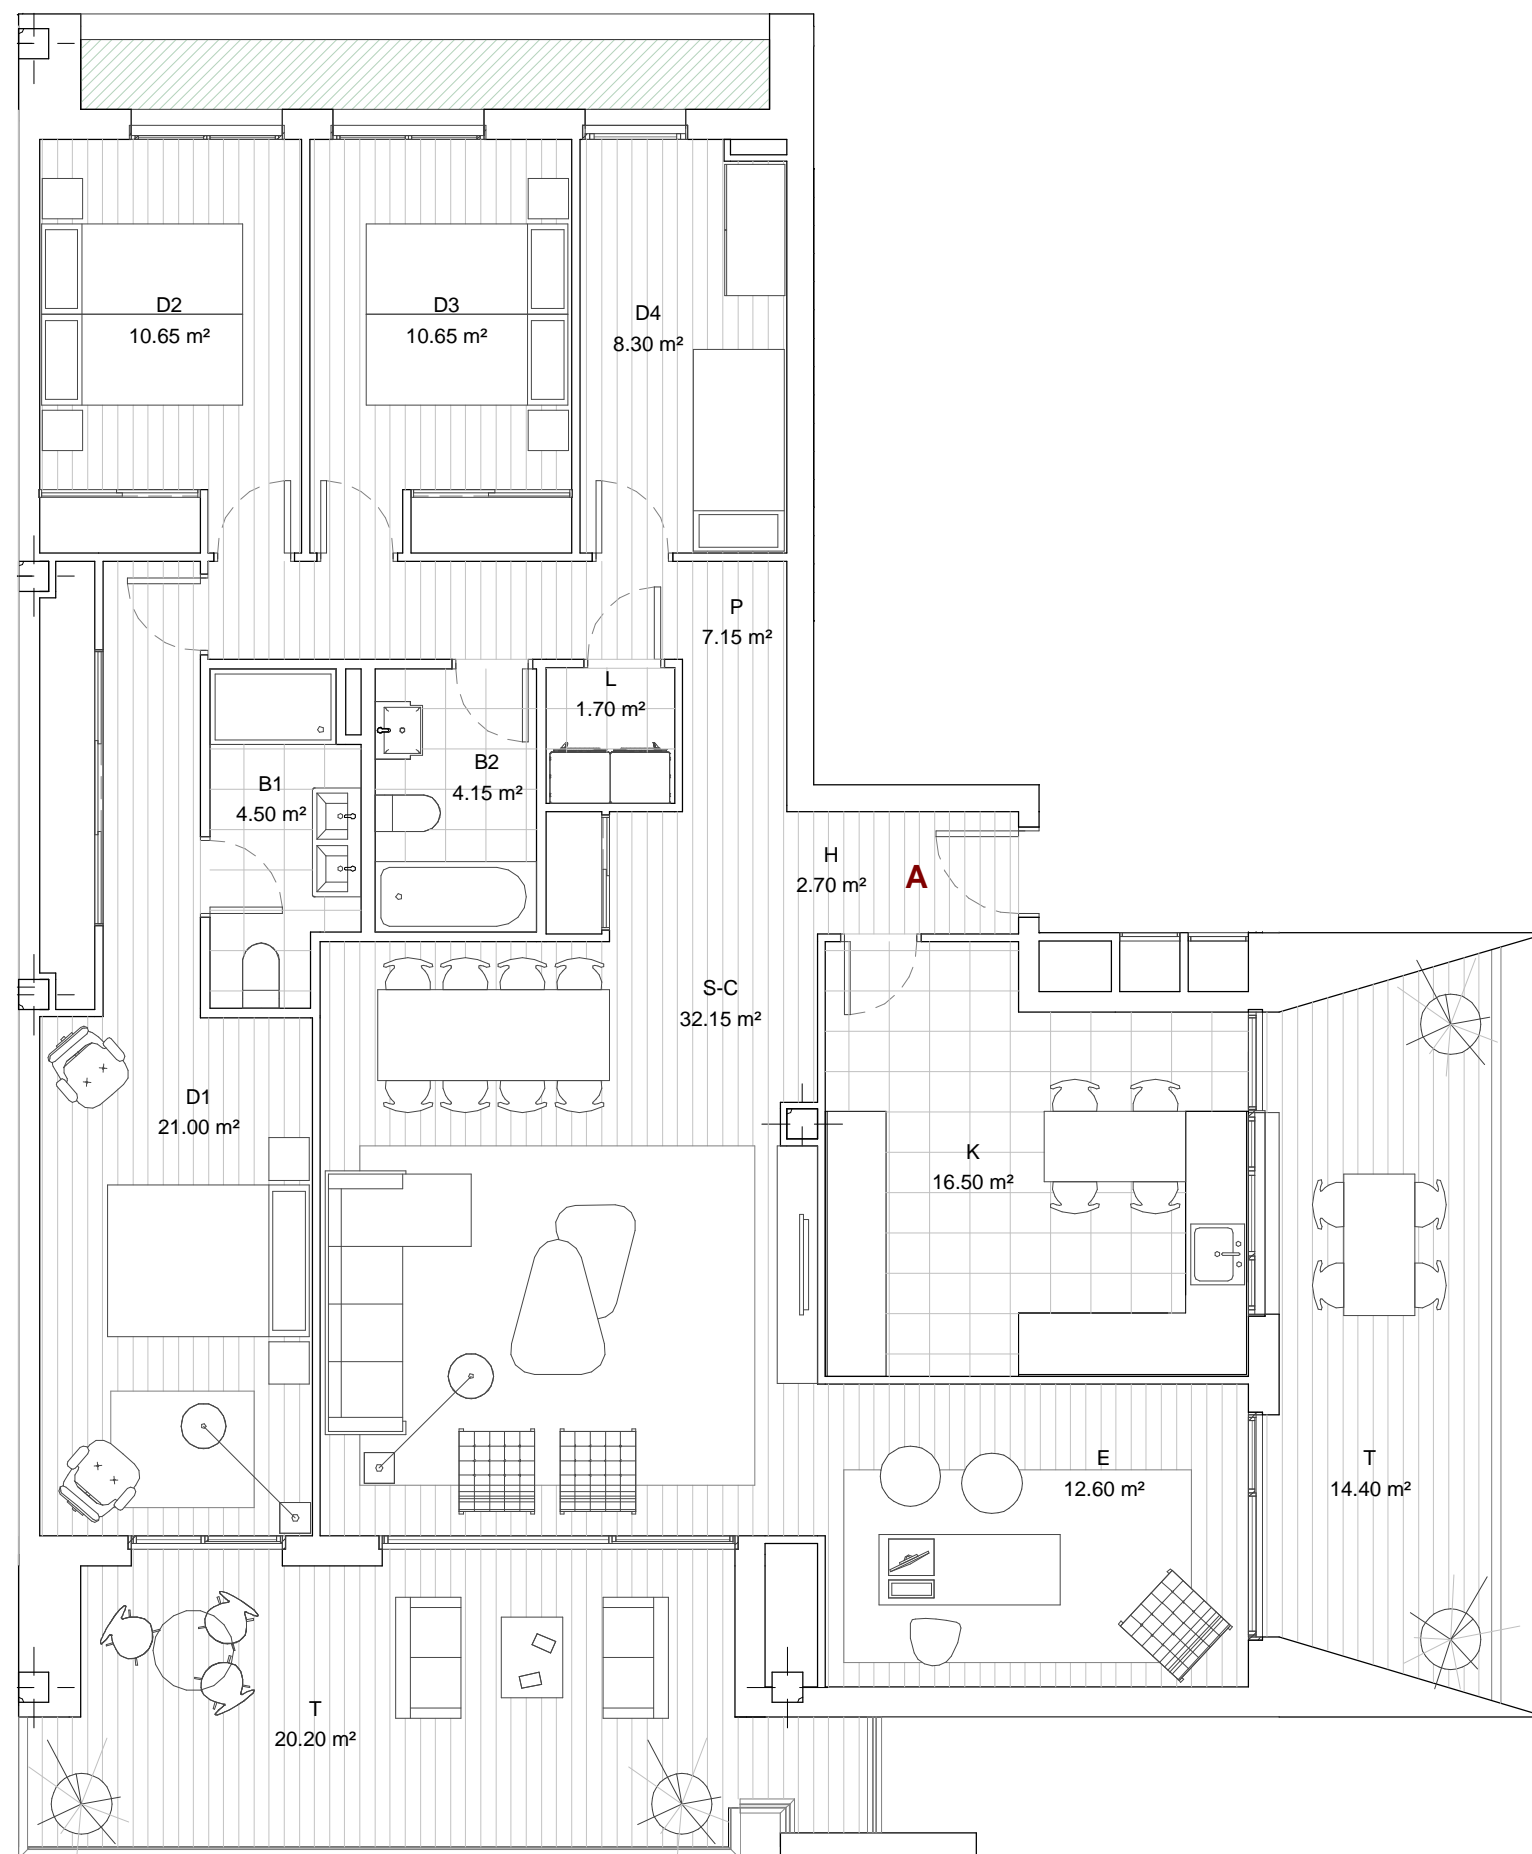

72
74
AVN

TORRE ZARAGOZA

DATOS DE VIVIENDA

ESC	1
VIVIENDA	A
PLANTA	27º-28º
ESCALA	1/75

SUPERFICIES DE VIVIENDA

SUP. ÚTIL TOTAL	166.65 m ²
SUP. ÚTIL INTERIOR	132.05 m ²
SUP. ÚTIL EXTERIOR	34.60 m ²