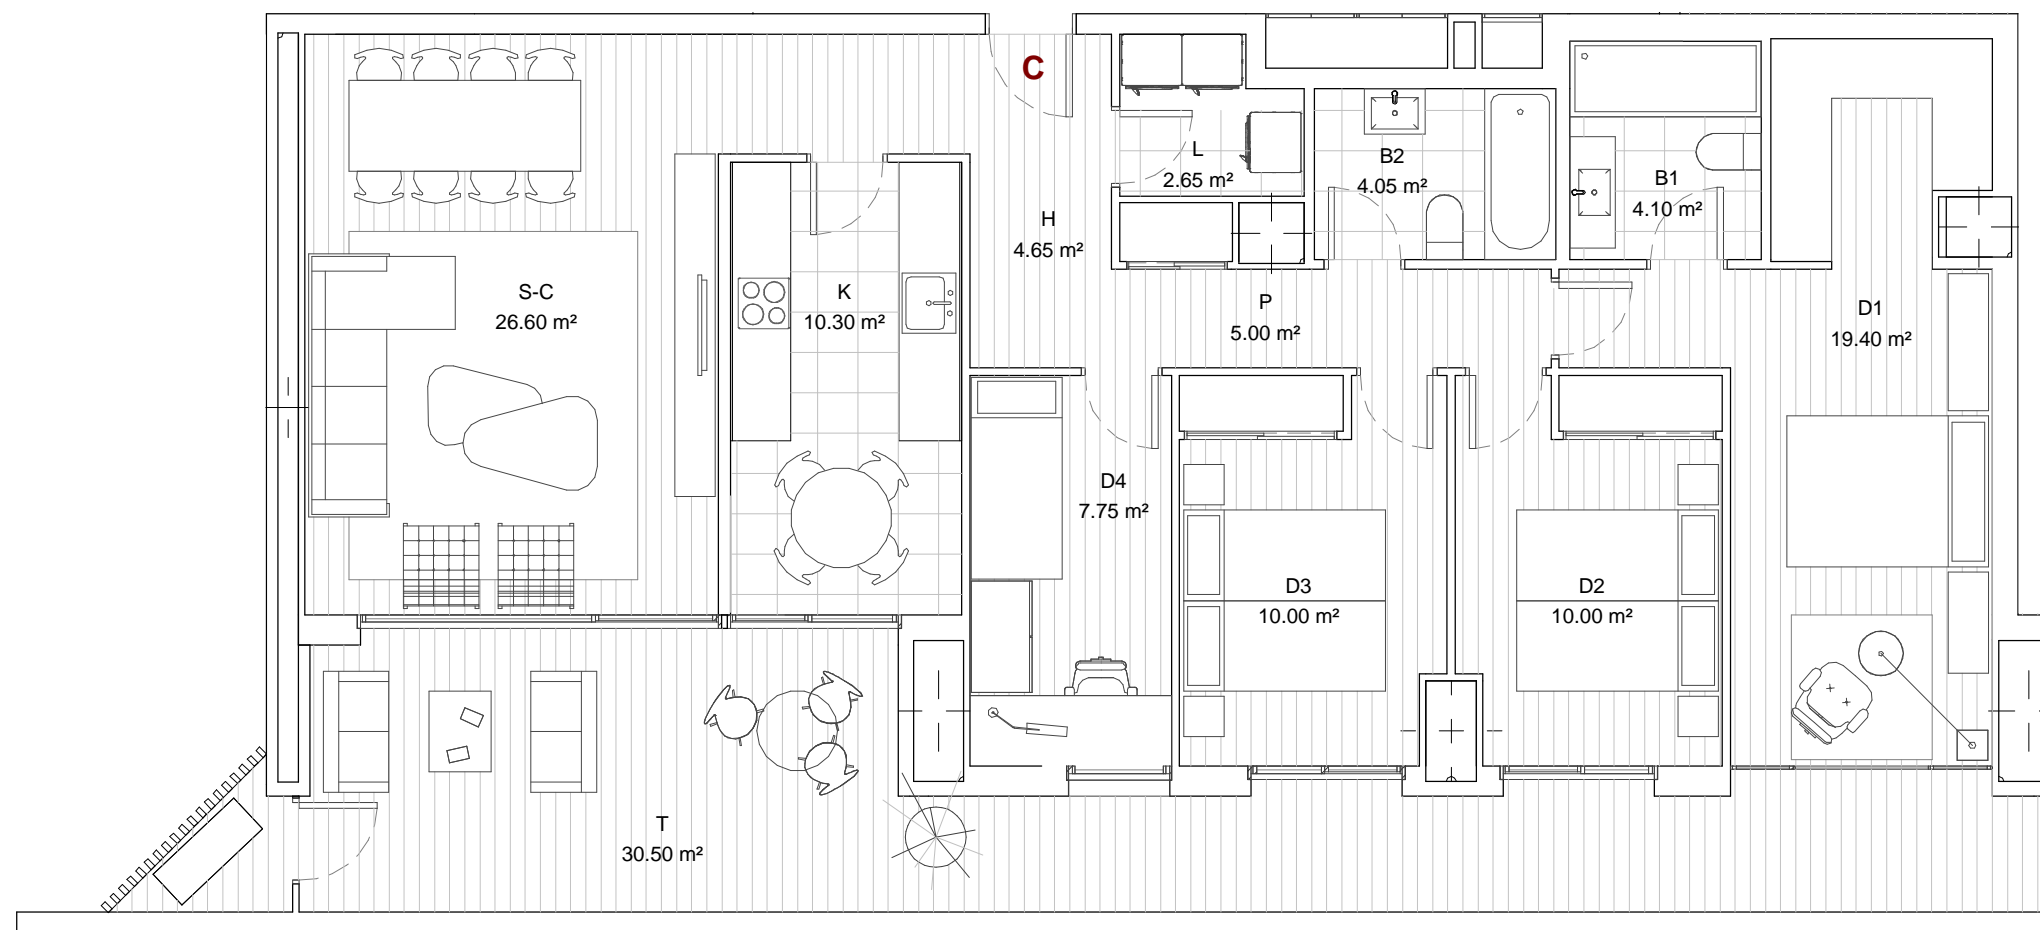

# TORRE ZARAGOZA

## DATOS DE VIVIENDA

ESC	2
VIVIENDA	C
PLANTA	1ª
ESCALA	1/75

## SUPERFICIES DE VIVIENDA

SUP. ÚTIL TOTAL	135.00 m²
SUP. ÚTIL INTERIOR	104.50 m²
SUP. ÚTIL EXTERIOR	30.50 m²