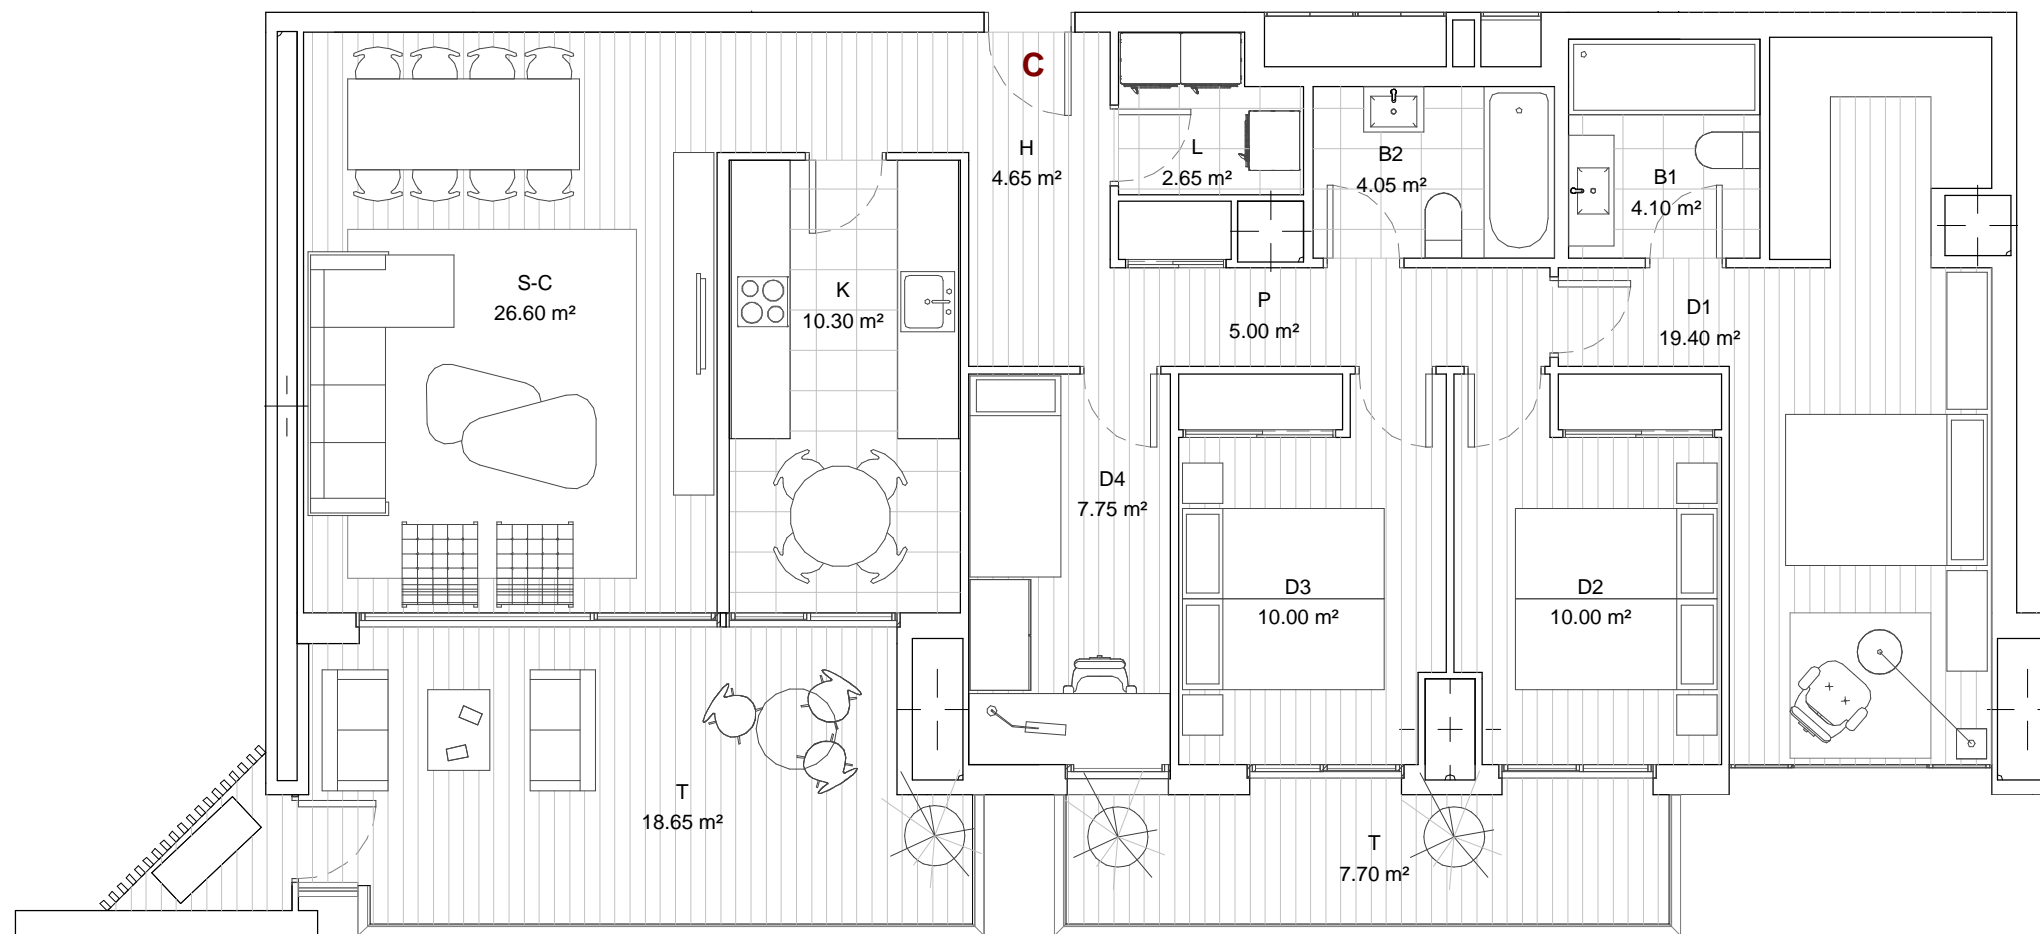

72
74
AVN

TORRE ZARAGOZA

DATOS DE VIVIENDA

ESC	2
VIVIENDA	C
PLANTA	2ª a 13ª
ESCALA	1/75

SUPERFICIES DE VIVIENDA

SUP. ÚTIL TOTAL	130.85 m ²
SUP. ÚTIL INTERIOR	104.50 m ²
SUP. ÚTIL EXTERIOR	26.35 m ²